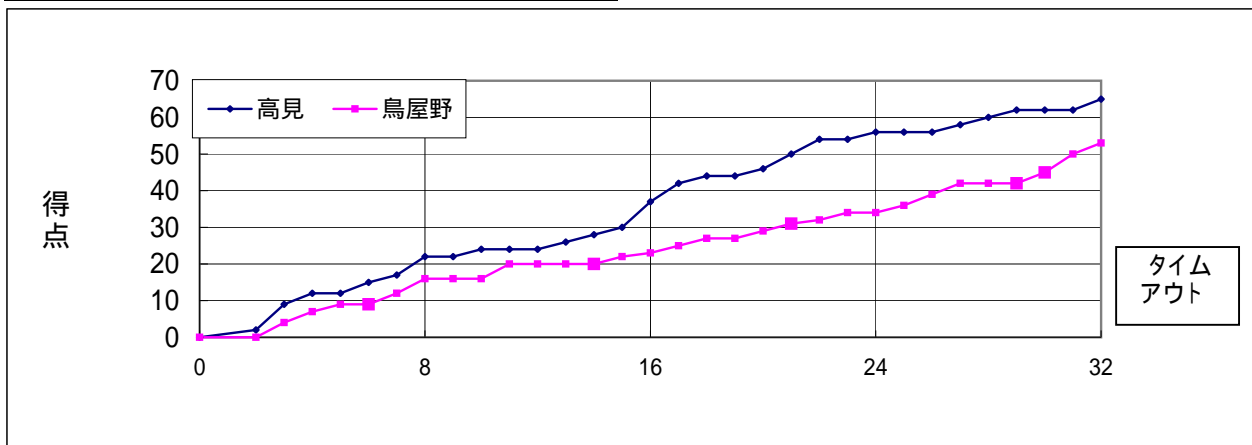

試合区分	3日目	女子準決勝	3GD1															
期日	2010年(平成22年)8月25日(水)		9:30															
会場	広島県立総合体育館																	
結果	高見 65 (福岡)	<table border="1"> <tr><td>22</td><td>-</td><td>16</td></tr> <tr><td>15</td><td>-</td><td>7</td></tr> <tr><td>19</td><td>-</td><td>11</td></tr> <tr><td>9</td><td>-</td><td>19</td></tr> <tr><td>-</td><td>-</td><td>-</td></tr> </table>	22	-	16	15	-	7	19	-	11	9	-	19	-	-	-	53 鳥屋野 (新潟)
22	-	16																
15	-	7																
19	-	11																
9	-	19																
-	-	-																
審判	主審 福岡 敏徳	副審 濱本 淳子																