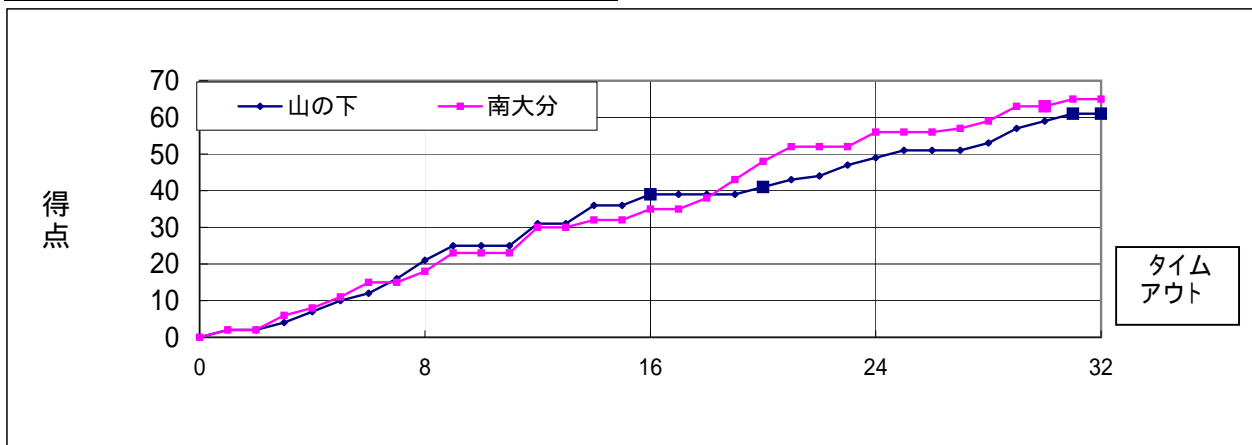

試合区分	2日目 決勝トーナメント2回戦 2GD5																
期日	2010年(平成22年)8月24日(火)		14:50														
会場	広島県立総合体育館																
結果	山の下	61	65 南大分														
	(新潟)	<table border="1"> <tr><td>21</td><td>-</td><td>18</td></tr> <tr><td>18</td><td>-</td><td>17</td></tr> <tr><td>10</td><td>-</td><td>21</td></tr> <tr><td>12</td><td>-</td><td>9</td></tr> <tr><td>-</td><td>-</td><td>-</td></tr> </table>	21	-	18	18	-	17	10	-	21	12	-	9	-	-	-
21	-	18															
18	-	17															
10	-	21															
12	-	9															
-	-	-															
審判	主審	大谷 英紀	副審	長谷川 裕													