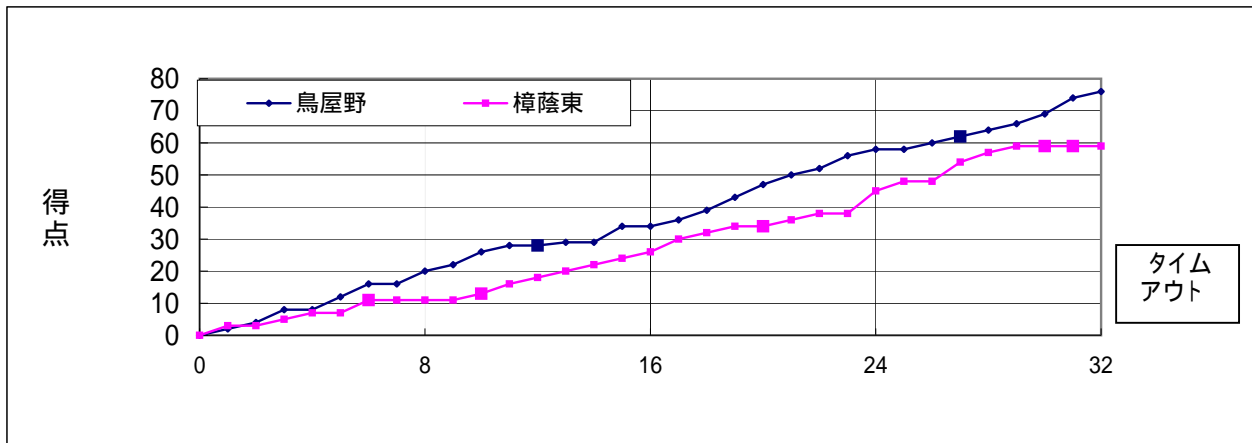

試合区分	2日目 決勝トーナメント1回戦 2GD4																
期日	2010年(平成22年)8月24日(火)		13:30														
会場	広島県立総合体育館																
結果	鳥屋野	76	59 樟蔭東														
	(新潟)	<table border="1"> <tr><td>20</td><td>-</td><td>11</td></tr> <tr><td>14</td><td>-</td><td>15</td></tr> <tr><td>24</td><td>-</td><td>19</td></tr> <tr><td>18</td><td>-</td><td>14</td></tr> <tr><td>-</td><td>-</td><td>-</td></tr> </table>	20	-	11	14	-	15	24	-	19	18	-	14	-	-	-
20	-	11															
14	-	15															
24	-	19															
18	-	14															
-	-	-															
審判	主審	濱本 淳子	副審 御手洗 亮														