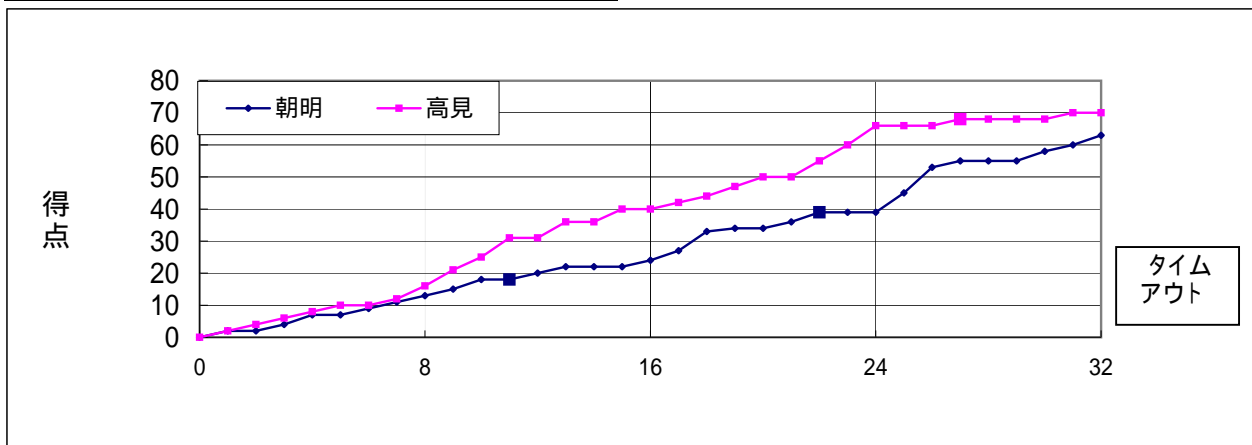

試合区分	2日目 決勝トーナメント1回戦 2GD3																
期日	2010年(平成22年)8月24日(火)		12:10														
会場	広島県立総合体育館																
結果	朝明	63	70 高見														
	(三重)	<table border="1"> <tr><td>13</td><td>-</td><td>16</td></tr> <tr><td>11</td><td>-</td><td>24</td></tr> <tr><td>15</td><td>-</td><td>26</td></tr> <tr><td>24</td><td>-</td><td>4</td></tr> <tr><td>-</td><td>-</td><td>-</td></tr> </table>	13	-	16	11	-	24	15	-	26	24	-	4	-	-	-
13	-	16															
11	-	24															
15	-	26															
24	-	4															
-	-	-															
審判	主審 吉岡 康元	副審 伊藤 裕一															