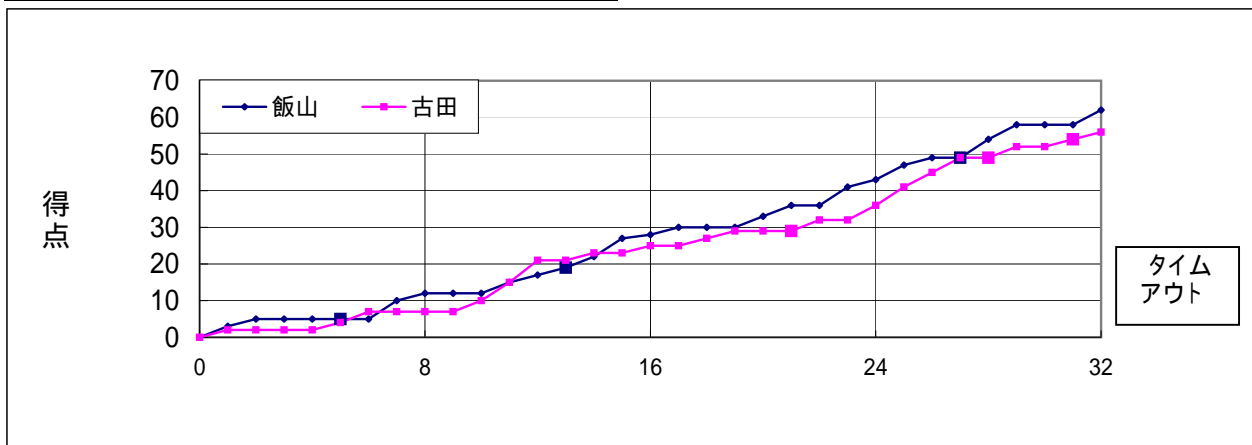

試合区分	2日目 決勝トーナメント1回戦 2GD1																	
期日	2010年(平成22年)8月24日(火)		9:30															
会場	広島県立総合体育館																	
結果	飯山 62 (香川)	<table border="1"> <tr><td>12</td><td>-</td><td>7</td></tr> <tr><td>16</td><td>-</td><td>18</td></tr> <tr><td>15</td><td>-</td><td>11</td></tr> <tr><td>19</td><td>-</td><td>20</td></tr> <tr><td>-</td><td>-</td><td>-</td></tr> </table>	12	-	7	16	-	18	15	-	11	19	-	20	-	-	-	56 古田 (広島)
12	-	7																
16	-	18																
15	-	11																
19	-	20																
-	-	-																
審判	主審 玉木 彰治	副審 杉浦 元一																