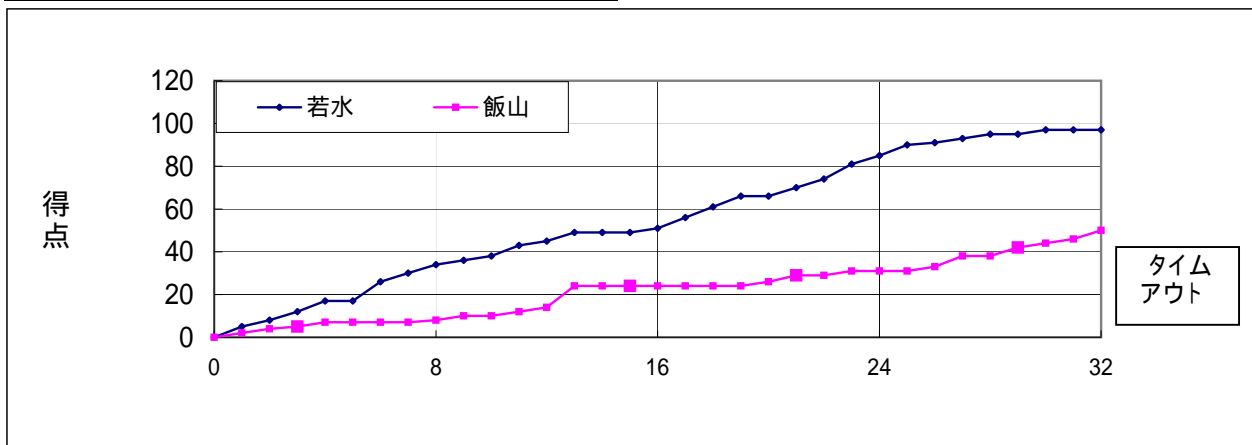

試合区分	2日目 決勝トーナメント2回戦 2GC5																	
期日	2010年(平成22年)8月24日(火)	14:50																
会場	広島県立総合体育館																	
結果	若水 97 (愛知)	<table border="1"> <tr><td>34</td><td>-</td><td>8</td></tr> <tr><td>17</td><td>-</td><td>16</td></tr> <tr><td>34</td><td>-</td><td>7</td></tr> <tr><td>12</td><td>-</td><td>19</td></tr> <tr><td>-</td><td>-</td><td>-</td></tr> </table>	34	-	8	17	-	16	34	-	7	12	-	19	-	-	-	50 飯山 (香川)
34	-	8																
17	-	16																
34	-	7																
12	-	19																
-	-	-																
審判	主審 平山 尚	副審 長部 賢																