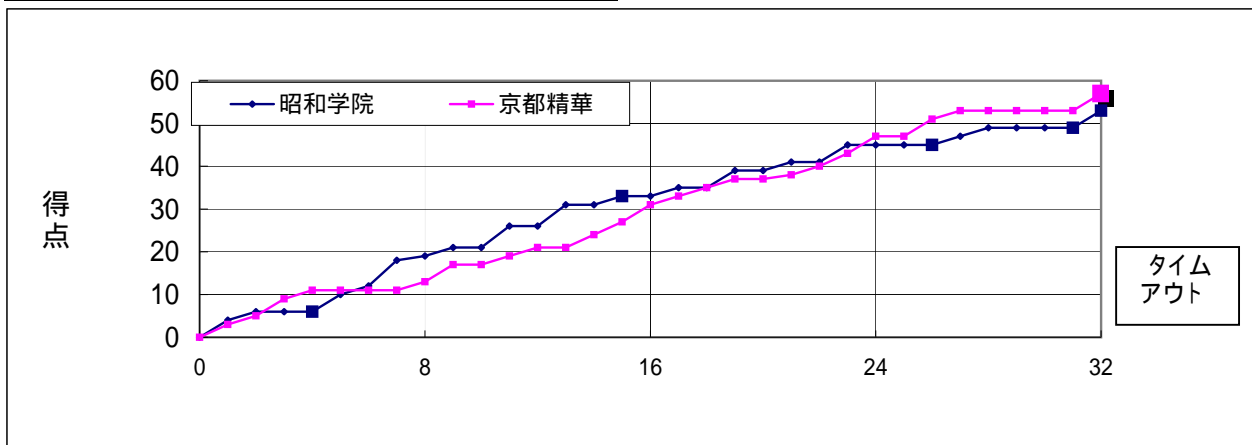

試合区分	2日目 決勝トーナメント1回戦 2GC4																
期日	2010年(平成22年)8月24日(火)		13:30														
会場	広島県立総合体育館																
結果	昭和学院	53	57 京都精華														
	(千葉)	<table border="1"> <tr><td>19</td><td>-</td><td>13</td></tr> <tr><td>14</td><td>-</td><td>18</td></tr> <tr><td>12</td><td>-</td><td>16</td></tr> <tr><td>8</td><td>-</td><td>10</td></tr> <tr><td>-</td><td>-</td><td>-</td></tr> </table>	19	-	13	14	-	18	12	-	16	8	-	10	-	-	-
19	-	13															
14	-	18															
12	-	16															
8	-	10															
-	-	-															
審判	主審 加藤 秀典	副審 三村 力丸															