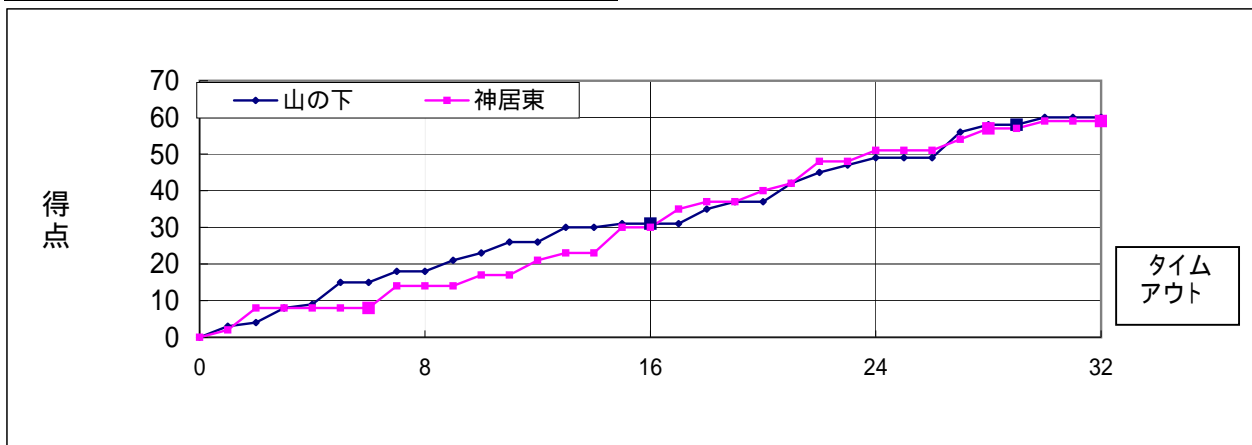

試合区分	2日目 決勝トーナメント1回戦 2GC2		
期日	2010年(平成22年)8月24日(火)		10:50
会場	広島県立総合体育館		
結果	山の下 (新潟)	60	59 神居東 (北海道)
審判	主審 北川 浩三	副審 近井 英俊	

山の下

No.	選手氏名	得点	3P	2P	FT	F
4	* 竹内 梨都 (C)	8	0	3	2	3
5	高橋 深和	0	0	0	0	0
6	* 山澤 恵	17	3	4	0	1
7	* 内山 亜美	16	2	5	0	1
8	* 熊倉 彩	16	0	7	2	3
9	五十嵐 菜帆	-	-	-	-	-
10	小林 桃佳	-	-	-	-	-
11	* 亀貝 麻莉	3	0	1	1	2
12	佐藤 春菜	-	-	-	-	-
13	平岩 弥生	-	-	-	-	-
14	金田 沙也香	-	-	-	-	-
15	後藤 彩奈	-	-	-	-	-
16	小田 桃花	-	-	-	-	-
17	志賀 伊吹	-	-	-	-	-
18	須戸 友香	-	-	-	-	-
コーチ	西村 渉					
合計		60	5	20	5	10

*...スターター (C)...キャプテン 3P...3点シュート 2P...2点シュート FT...フリースロー F...ファウル

戦評

北信越ブロック代表山の下と北海道ブロック代表神居東の試合は、1Q山の下#6の3Pで先取点を奪い、2-3ゾーンDefでスタート。対する神居東は、ハーフコートマンツーマンDefでスタートし、#7のシュート、#6の連続3Pで得点する。相手のゾーンプレスに少し苦しみ、山の下18-14神居東で1Q終了。2Qに入り、山の下#8、#7がバスケットカウントを連続で決めて流れをつかみかける。神居東は#8の連続3P、#6、#7のシュートで4点差に詰め寄り、山の下がタイムアウトを取る。その後、神居東#6が3Pを決めて、山の下31-30神居東の1点差で前半を終了する。