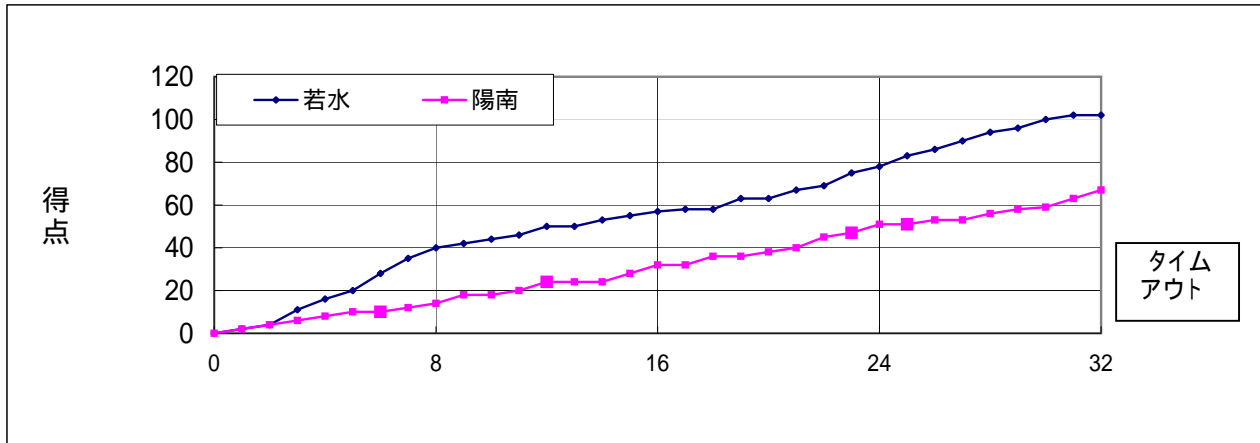

| | | | | | | | | |
|---------|----------------------|---|---------|---------|---------|---------|---|-------|
| 試合区分 | 2日目 決勝トーナメント1回戦 2GC1 | | | | | | | |
| 期日 | 2010年(平成22年)8月24日(火) | | 9:30 | | | | | |
| 会場 | 広島県立総合体育館 | | | | | | | |
| 結果 | 若水 102 | <table border="1"> <tr><td>40 - 14</td></tr> <tr><td>17 - 18</td></tr> <tr><td>21 - 19</td></tr> <tr><td>24 - 16</td></tr> <tr><td>-</td></tr> </table> | 40 - 14 | 17 - 18 | 21 - 19 | 24 - 16 | - | 67 陽南 |
| | 40 - 14 | | | | | | | |
| 17 - 18 | | | | | | | | |
| 21 - 19 | | | | | | | | |
| 24 - 16 | | | | | | | | |
| - | | | | | | | | |
| | (愛知) | | (栃木) | | | | | |
| 審判 | 主審 恩地 孝明 | 副審 | 中村 夏樹 | | | | | |

若水

| No. | 選手氏名 | 得点 | 3P | 2P | FT | F |
|-----|-------------|-----|----|----|----|----|
| 4 | * 渡辺 好美 (C) | 25 | 2 | 9 | 1 | 2 |
| 5 | * 酒井 彩等 | 16 | 0 | 7 | 2 | 1 |
| 6 | * 鐘ヶ江 さゆり | 8 | 1 | 2 | 1 | 2 |
| 7 | * 井潤 絢音 | 10 | 0 | 5 | 0 | 3 |
| 8 | 宮田 明日香 | 0 | 0 | 0 | 0 | 1 |
| 9 | 杉浦 百香 | - | - | - | - | - |
| 10 | 竹 萌実 | 0 | 0 | 0 | 0 | 0 |
| 11 | 北原 あゆみ | 2 | 0 | 1 | 0 | 2 |
| 12 | 加藤 宇希波 | 4 | 0 | 2 | 0 | 1 |
| 13 | 石井 杏奈 | 1 | 0 | 0 | 1 | 0 |
| 14 | * 高辻 真子 | 20 | 3 | 5 | 1 | 2 |
| 15 | 加藤 優希 | 14 | 0 | 5 | 4 | 2 |
| 16 | 舟橋 海友 | 0 | 0 | 0 | 0 | 1 |
| 17 | 大西ムーア ノエルふゆ | 2 | 0 | 1 | 0 | 1 |
| 18 | 小林 由希 | 0 | 0 | 0 | 0 | 0 |
| コーチ | 杉浦 裕司 | | | | | |
| | 合計 | 102 | 6 | 37 | 10 | 18 |