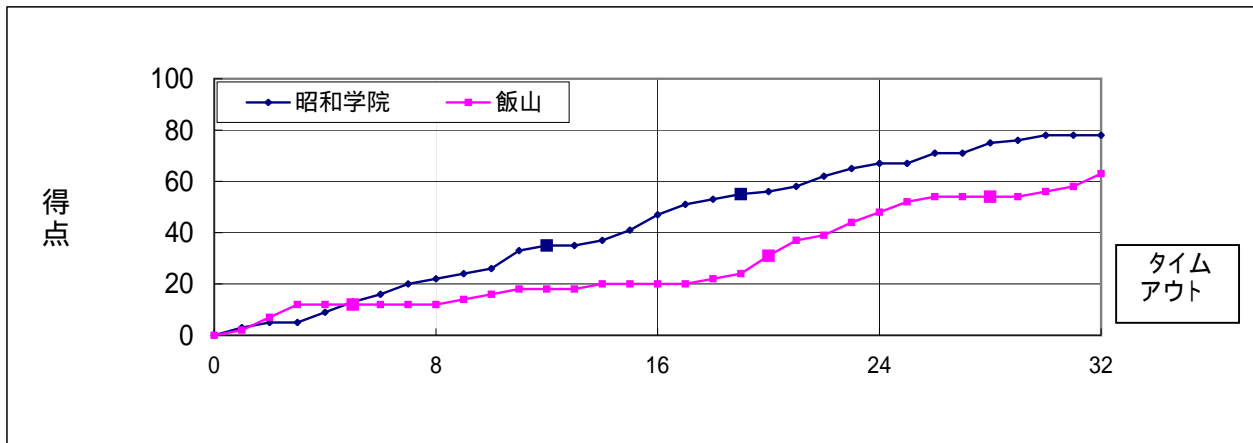

試合区分	1日目	予選リーグP	1HH6															
期日	2010年(平成22年)8月23日(月)		16:10															
会場	廿日市市スポーツセンター																	
結果	昭和学院 78 (千葉)	<table border="1"> <tr><td>22</td><td>-</td><td>12</td></tr> <tr><td>25</td><td>-</td><td>8</td></tr> <tr><td>20</td><td>-</td><td>28</td></tr> <tr><td>11</td><td>-</td><td>15</td></tr> <tr><td>-</td><td>-</td><td>-</td></tr> </table>	22	-	12	25	-	8	20	-	28	11	-	15	-	-	-	63 飯山 (香川)
22	-	12																
25	-	8																
20	-	28																
11	-	15																
-	-	-																
審判	主審 東田 憲和	副審 秋本 豪																