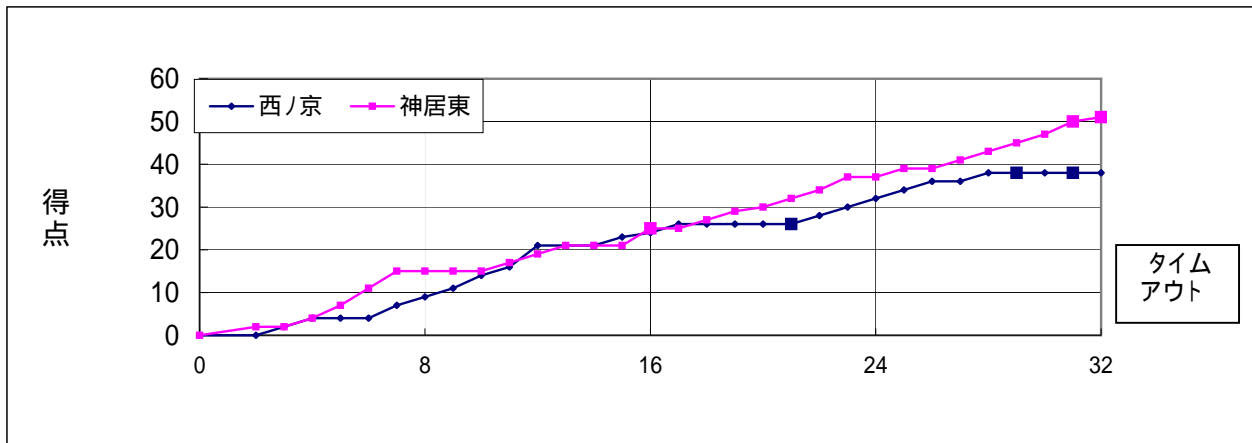

試合区分	1日目	予選リーグ	1HH5														
期日	2010年(平成22年)8月23日(月)		14:50														
会場	廿日市市スポーツセンター																
結果	西ノ京	38	51 神居東														
	(京都)	<table border="1"> <tr><td>9</td><td>-</td><td>15</td></tr> <tr><td>15</td><td>-</td><td>10</td></tr> <tr><td>8</td><td>-</td><td>12</td></tr> <tr><td>6</td><td>-</td><td>14</td></tr> <tr><td>-</td><td>-</td><td>-</td></tr> </table>	9	-	15	15	-	10	8	-	12	6	-	14	-	-	-
9	-	15															
15	-	10															
8	-	12															
6	-	14															
-	-	-															
審判	主審 秋吉 秀則	副審 山田 文雄															

### 西ノ京

No.	選手氏名	得点	3P	2P	FT	F
4	* 佐藤 麻帆 (C)	19	1	8	0	2
5	* 山本 佳奈	6	0	3	0	1
6	* 岡山 鈴佳	5	1	0	2	0
7	松本 香苗	0	0	0	0	0
8	横山 つかさ	-	-	-	-	-
9	古川 遥子	-	-	-	-	-
10	村山 瑠里子	-	-	-	-	-
11	* 鈴木 英里子	7	0	2	3	2
12	* 亀田 瑠奈	1	0	0	1	3
13	水野 順葉	0	0	0	0	3
14	関 翔子	-	-	-	-	-
15	森田 紗帆	-	-	-	-	-
16	岡山 夏樹	-	-	-	-	-
17	中川 亜衣里	-	-	-	-	-
18	池田 奈由	-	-	-	-	-
コーチ	吉田 美智代					
合計		38	2	13	6	11