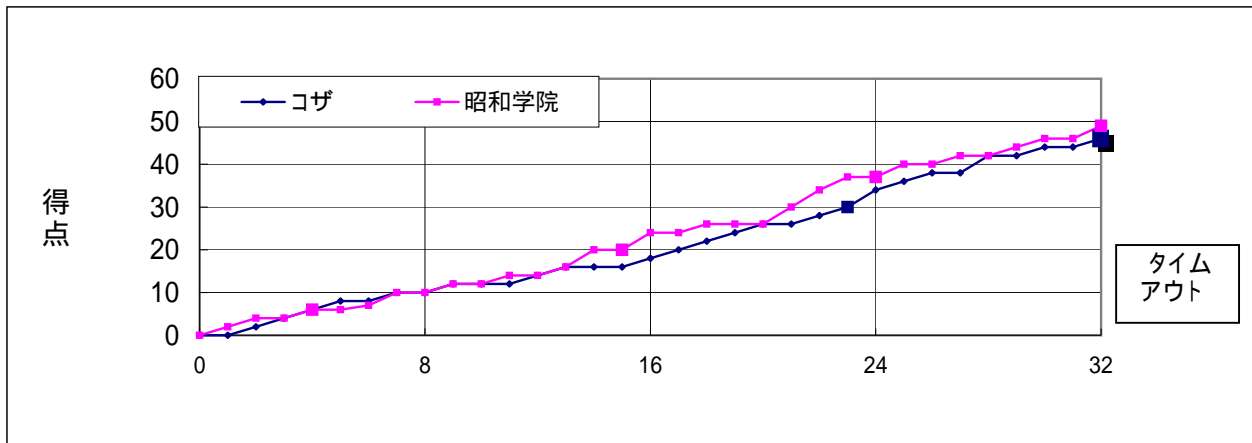

試合区分	1日目	予選リーグP	1HH4														
期日	2010年(平成22年)8月23日(月)		13:30														
会場	廿日市市スポーツセンター																
結果	コザ	46	49 昭和学院														
	(沖縄)	<table border="1"> <tr><td>10</td><td>-</td><td>10</td></tr> <tr><td>8</td><td>-</td><td>14</td></tr> <tr><td>16</td><td>-</td><td>13</td></tr> <tr><td>12</td><td>-</td><td>12</td></tr> <tr><td>-</td><td>-</td><td>-</td></tr> </table>	10	-	10	8	-	14	16	-	13	12	-	12	-	-	-
10	-	10															
8	-	14															
16	-	13															
12	-	12															
-	-	-															
審判	主審	熊谷 綾乃	副審 吉武 裕														