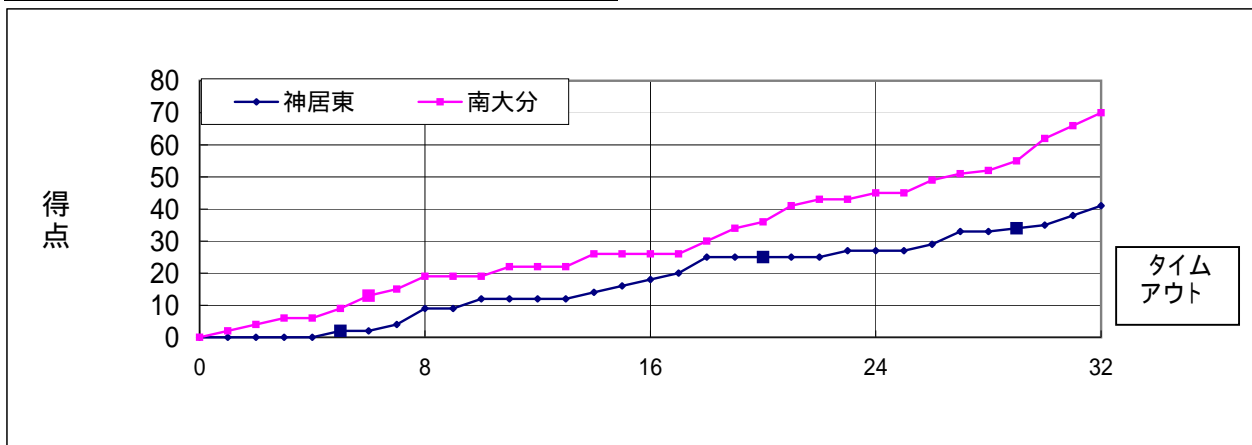

試合区分	1日目	予選リーグ	1HH1															
期日	2010年(平成22年)8月23日(月)		9:30															
会場	廿日市市スポーツセンター																	
結果	神居東 41 (北海道)	<table border="1"> <tr><td>9</td><td>-</td><td>19</td></tr> <tr><td>9</td><td>-</td><td>7</td></tr> <tr><td>9</td><td>-</td><td>19</td></tr> <tr><td>14</td><td>-</td><td>25</td></tr> <tr><td>-</td><td>-</td><td>-</td></tr> </table>	9	-	19	9	-	7	9	-	19	14	-	25	-	-	-	70 南大分 (大分)
9	-	19																
9	-	7																
9	-	19																
14	-	25																
-	-	-																
審判	主審 中村 浩仁	副審 中村 夏樹																