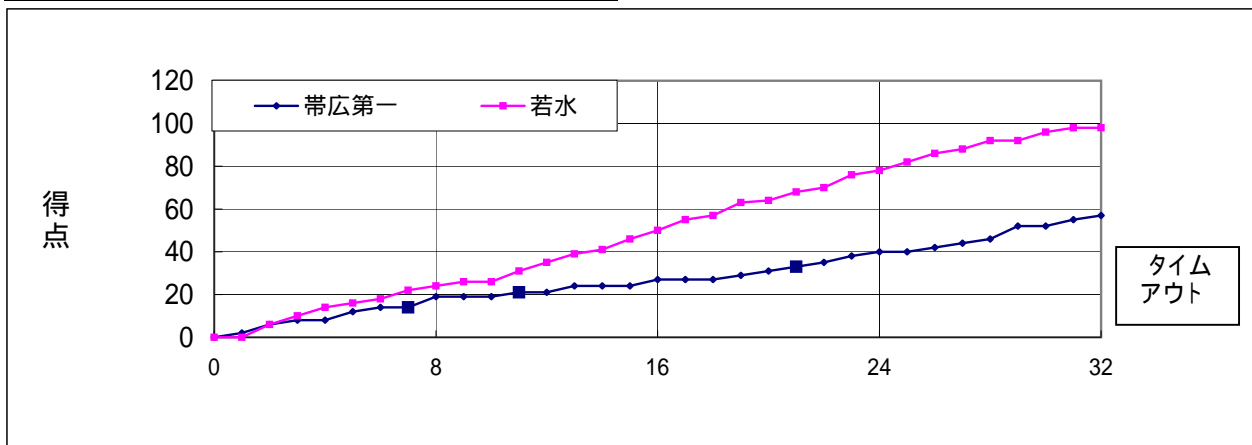

試合区分	1日目	予選リーグ	1HG6															
期日	2010年(平成22年)8月23日(月)		16:10															
会場	廿日市市スポーツセンター																	
結果	帯広第一 (北海道)	57	98 若水 (愛知)															
		<table border="1"> <tr><td>19</td><td>-</td><td>24</td></tr> <tr><td>8</td><td>-</td><td>26</td></tr> <tr><td>13</td><td>-</td><td>28</td></tr> <tr><td>17</td><td>-</td><td>20</td></tr> <tr><td>-</td><td>-</td><td>-</td></tr> </table>	19	-	24	8	-	26	13	-	28	17	-	20	-	-	-	
19	-	24																
8	-	26																
13	-	28																
17	-	20																
-	-	-																
審判	主審 吉岡 康元	副審 来山 英明																