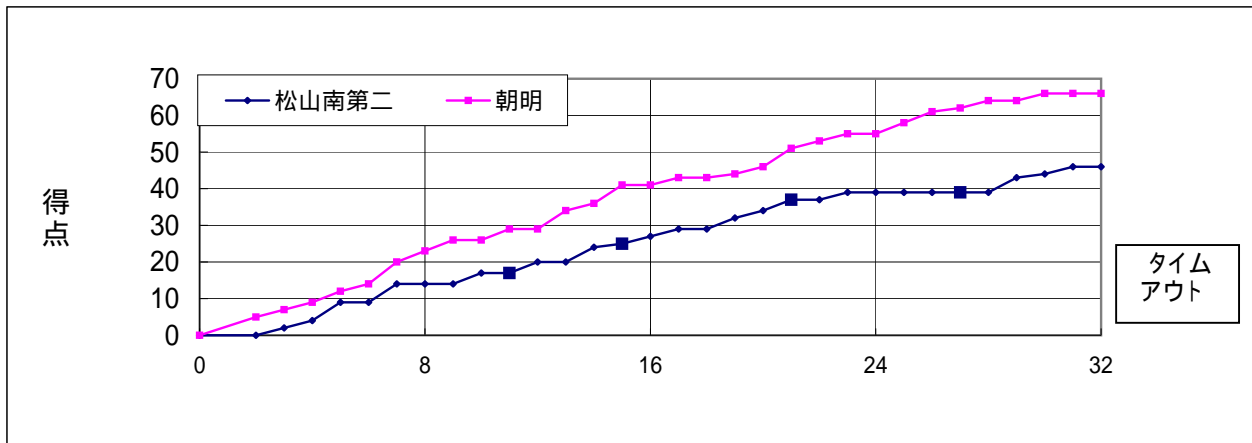

試合区分	1日目	予選リーグJ	1HG3
期日	2010年(平成22年)8月23日(月)		12:10
会場	廿日市市スポーツセンター		
結果	松山南第二 (愛媛)	46	66 朝明 (三重)
審判	主審 伊藤 秀明	副審 松本 尚子	

松山南第二

No.	選手氏名	得点	3P	2P	FT	F
4	* 山口 早都 (C)	7	1	2	0	2
5	大崎 睦美	0	0	0	0	0
6	* 曾我部 奈央	15	2	4	1	2
7	* 堀切 佳穂	4	0	2	0	3
8	* 芝 樹里	17	2	5	1	4
9	* 梅木 夏美	3	1	0	0	1
10	熊 千里	-	-	-	-	-
11	友近 琴美	-	-	-	-	-
12	橘 実乃理	-	-	-	-	-
13	松島 伶奈	-	-	-	-	-
14	佐竹 桃奈	-	-	-	-	-
15	菅原 かれな	-	-	-	-	-
16	白鳥 結香	-	-	-	-	-
17	森本 愛弥	-	-	-	-	-
18	宇都宮 海帆	-	-	-	-	-
コーチ	松本 俊秀					
合計		46	6	13	2	12