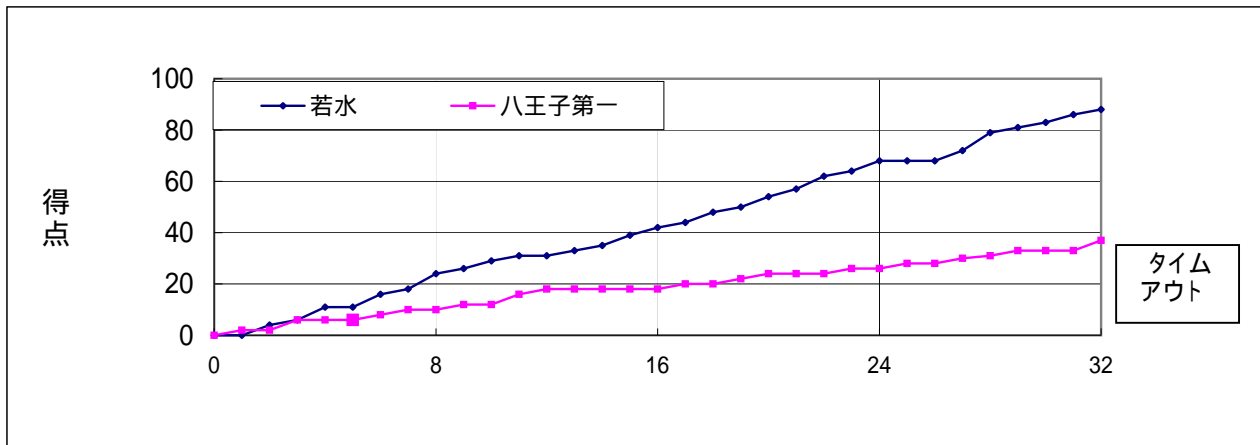

試合区分	1日目	予選リーグ	1HG2															
期日	2010年(平成22年)8月23日(月)		10:50															
会場	廿日市市スポーツセンター																	
結果	若水 88 (愛知)	<table border="1"> <tr><td>24</td><td>-</td><td>10</td></tr> <tr><td>18</td><td>-</td><td>8</td></tr> <tr><td>26</td><td>-</td><td>8</td></tr> <tr><td>20</td><td>-</td><td>11</td></tr> <tr><td>-</td><td>-</td><td>-</td></tr> </table>	24	-	10	18	-	8	26	-	8	20	-	11	-	-	-	37 八王子第一 (東京)
24	-	10																
18	-	8																
26	-	8																
20	-	11																
-	-	-																
審判	主審 濱本 淳子	副審 森原 隆																