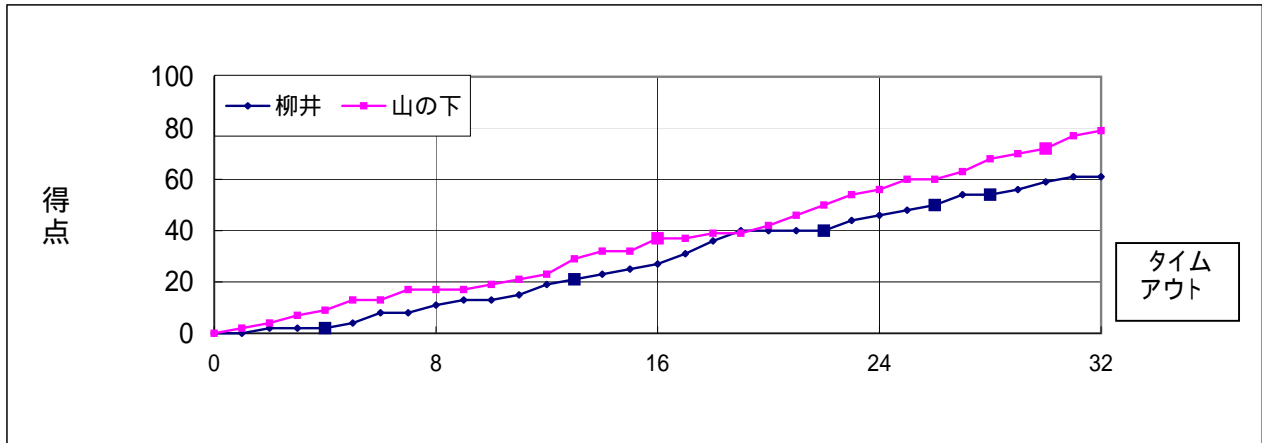

試合区分	1日目	予選リーグM	1HF4															
期日	2010年(平成22年)8月23日(月)		13:30															
会場	廿日市市スポーツセンター																	
結果	柳井 61 (山口)	<table border="1"> <tr><td>11</td><td>-</td><td>17</td></tr> <tr><td>16</td><td>-</td><td>20</td></tr> <tr><td>19</td><td>-</td><td>19</td></tr> <tr><td>15</td><td>-</td><td>23</td></tr> <tr><td>-</td><td>-</td><td>-</td></tr> </table>	11	-	17	16	-	20	19	-	19	15	-	23	-	-	-	79 山の下 (新潟)
11	-	17																
16	-	20																
19	-	19																
15	-	23																
-	-	-																
審判	主審 森本 友明	副審 神戸 学																