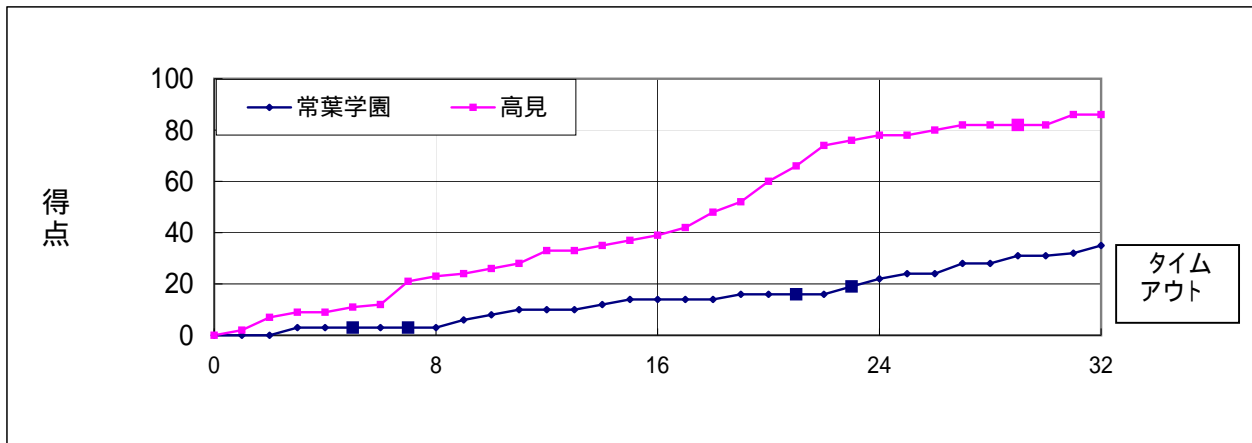

試合区分	1日目	予選リーグ	1HF3															
期日	2010年(平成22年)8月23日(月)		12:10															
会場	廿日市市スポーツセンター																	
結果	常葉学園 (静岡)	35	86 高見 (福岡)															
		<table border="1"> <tr><td>3</td><td>-</td><td>23</td></tr> <tr><td>11</td><td>-</td><td>16</td></tr> <tr><td>8</td><td>-</td><td>39</td></tr> <tr><td>13</td><td>-</td><td>8</td></tr> <tr><td>-</td><td>-</td><td>-</td></tr> </table>	3	-	23	11	-	16	8	-	39	13	-	8	-	-	-	
3	-	23																
11	-	16																
8	-	39																
13	-	8																
-	-	-																
審判	主審 藤代 透	副審 藤埴 恵美子																