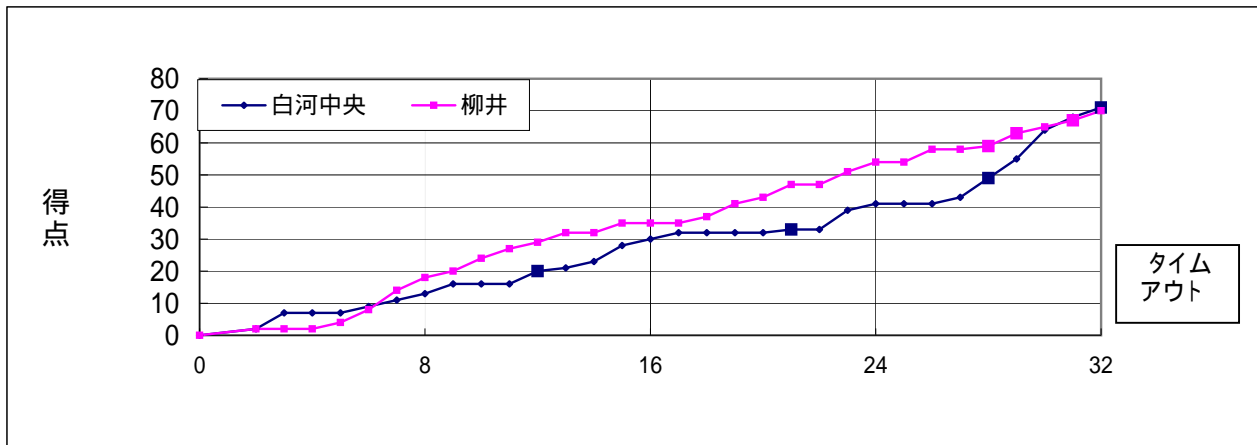

試合区分	1日目	予選リーグM	1HF2															
期日	2010年(平成22年)8月23日(月)		10:50															
会場	廿日市市スポーツセンター																	
結果	白河中央 71 (福島)	<table border="1"> <tr><td>13</td><td>-</td><td>18</td></tr> <tr><td>17</td><td>-</td><td>17</td></tr> <tr><td>11</td><td>-</td><td>19</td></tr> <tr><td>30</td><td>-</td><td>16</td></tr> <tr><td>-</td><td>-</td><td>-</td></tr> </table>	13	-	18	17	-	17	11	-	19	30	-	16	-	-	-	70 柳井 (山口)
13	-	18																
17	-	17																
11	-	19																
30	-	16																
-	-	-																
審判	主審 神田 憲興	副審 若林 哲																