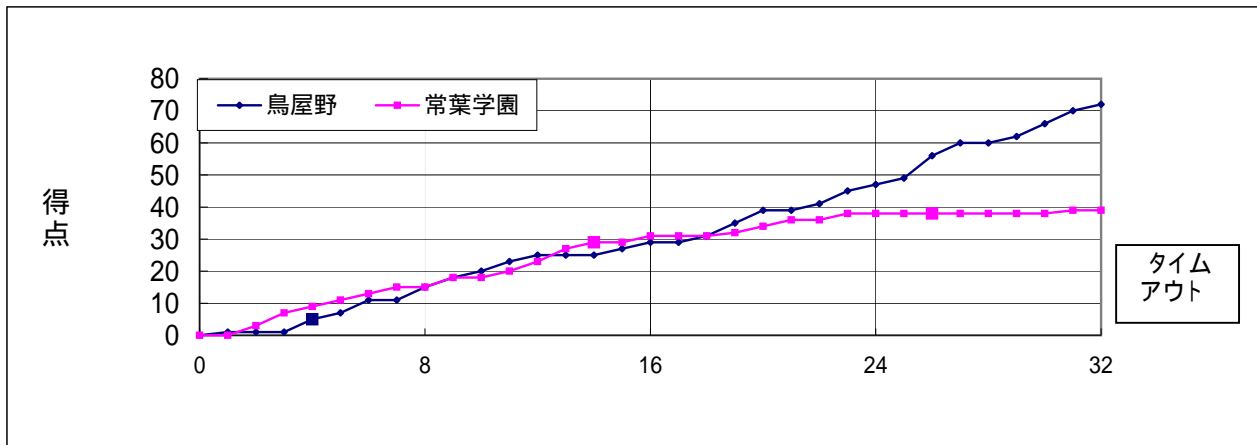

試合区分	1日目	予選リーグ	1HF1															
期日	2010年(平成22年)8月23日(月)		9:30															
会場	廿日市市スポーツセンター																	
結果	鳥屋野 72 (新潟)	<table border="1"> <tr><td>15</td><td>-</td><td>15</td></tr> <tr><td>14</td><td>-</td><td>16</td></tr> <tr><td>18</td><td>-</td><td>7</td></tr> <tr><td>25</td><td>-</td><td>1</td></tr> <tr><td>-</td><td>-</td><td>-</td></tr> </table>	15	-	15	14	-	16	18	-	7	25	-	1	-	-	-	39 常葉学園 (静岡)
15	-	15																
14	-	16																
18	-	7																
25	-	1																
-	-	-																
審判	主審 田畑 陽子	副審 岩本 涼子																