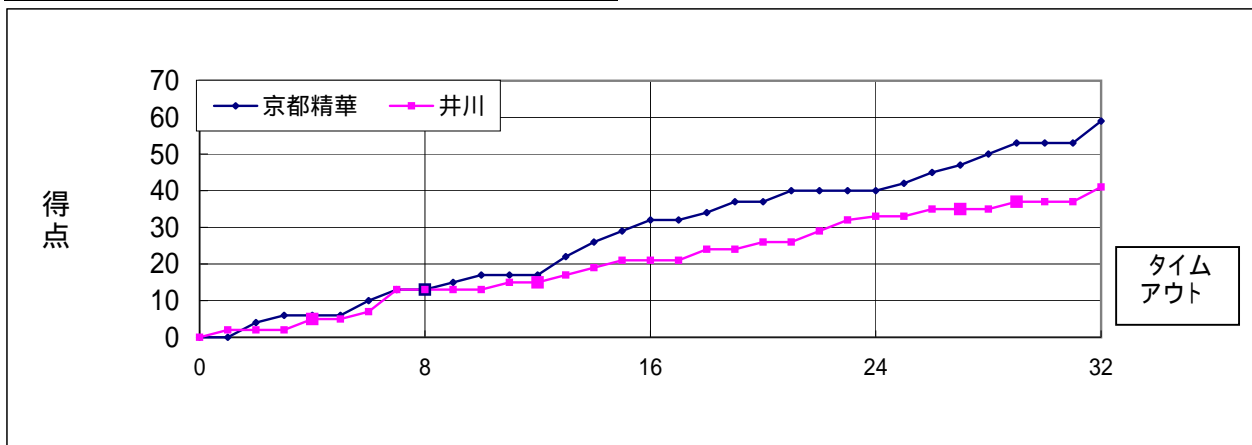

試合区分	1日目	予選リーグN	1GE4															
期日	2010年(平成22年)8月23日(月)		13:30															
会場	広島県立総合体育館																	
結果	京都精華 (京都)	59	41 井川 (秋田)															
		<table border="1"> <tr><td>13</td><td>-</td><td>13</td></tr> <tr><td>19</td><td>-</td><td>8</td></tr> <tr><td>8</td><td>-</td><td>12</td></tr> <tr><td>19</td><td>-</td><td>8</td></tr> <tr><td>-</td><td>-</td><td>-</td></tr> </table>	13	-	13	19	-	8	8	-	12	19	-	8	-	-	-	
13	-	13																
19	-	8																
8	-	12																
19	-	8																
-	-	-																
審判	主審	大屋 秀明	副審 分部 勝規															