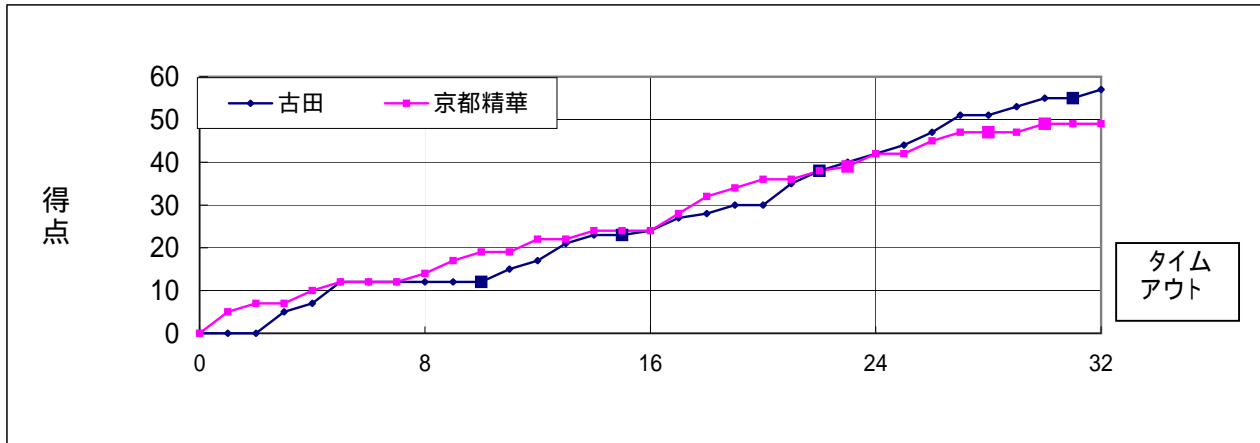

試合区分	1日目	予選リーグN	1GE2															
期日	2010年(平成22年)8月23日(月)		10:50															
会場	広島県立総合体育館																	
結果	古田 57 (広島)	<table border="1"> <tr><td>12</td><td>-</td><td>14</td></tr> <tr><td>12</td><td>-</td><td>10</td></tr> <tr><td>18</td><td>-</td><td>18</td></tr> <tr><td>15</td><td>-</td><td>7</td></tr> <tr><td>-</td><td>-</td><td>-</td></tr> </table>	12	-	14	12	-	10	18	-	18	15	-	7	-	-	-	49 京都精華 (京都)
12	-	14																
12	-	10																
18	-	18																
15	-	7																
-	-	-																
審判	主審 松下 香苗	副審 林原 潤																