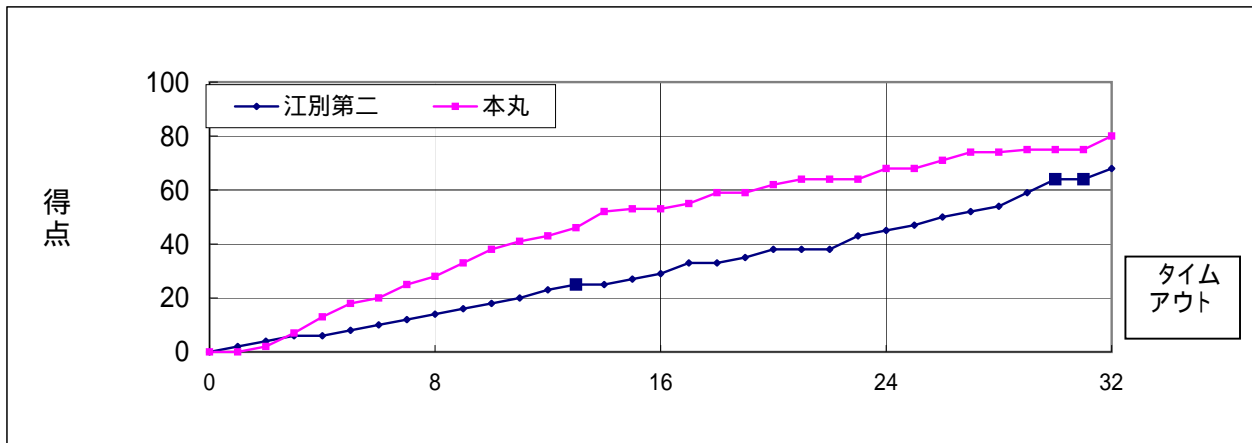

試合区分	1日目	予選リーグH	1GD6															
期日	2010年(平成22年)8月23日(月)		16:10															
会場	広島県立総合体育館																	
結果	江別第二 68 (北海道)	<table border="1"> <tr><td>14</td><td>-</td><td>28</td></tr> <tr><td>15</td><td>-</td><td>25</td></tr> <tr><td>16</td><td>-</td><td>15</td></tr> <tr><td>23</td><td>-</td><td>12</td></tr> <tr><td>-</td><td>-</td><td>-</td></tr> </table>	14	-	28	15	-	25	16	-	15	23	-	12	-	-	-	80 本丸 (新潟)
14	-	28																
15	-	25																
16	-	15																
23	-	12																
-	-	-																
審判	主審 小倉石 一哉	副審 中水 順一																