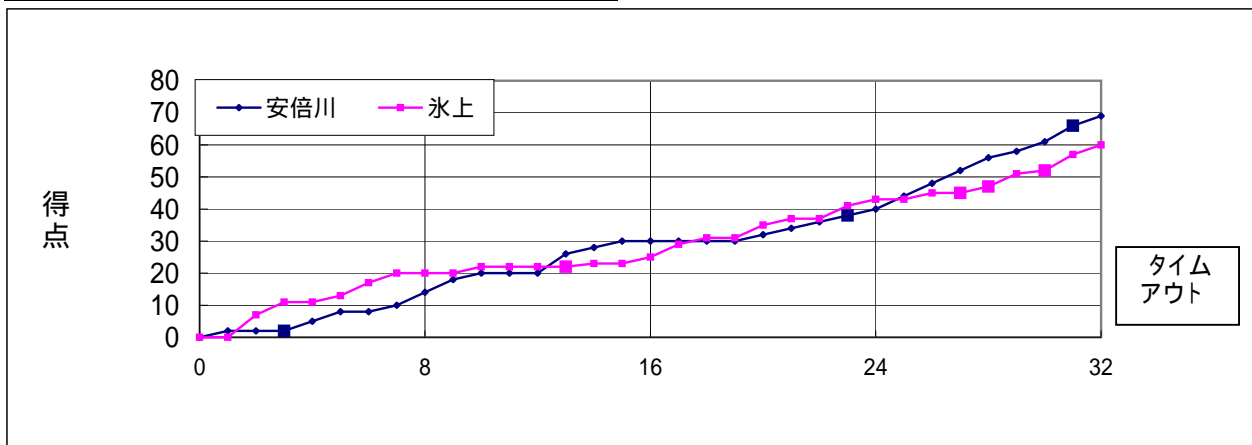

試合区分	1日目	予選リーグ	1GC5															
期日	2010年(平成22年)8月23日(月)		14:50															
会場	広島県立総合体育館																	
結果	安倍川 69 (静岡)	<table border="1"> <tr><td>14</td><td>-</td><td>20</td></tr> <tr><td>16</td><td>-</td><td>5</td></tr> <tr><td>10</td><td>-</td><td>18</td></tr> <tr><td>29</td><td>-</td><td>17</td></tr> <tr><td>-</td><td>-</td><td>-</td></tr> </table>	14	-	20	16	-	5	10	-	18	29	-	17	-	-	-	60 氷上 (兵庫)
14	-	20																
16	-	5																
10	-	18																
29	-	17																
-	-	-																
審判	主審 田中 充	副審 高橋 幸太																