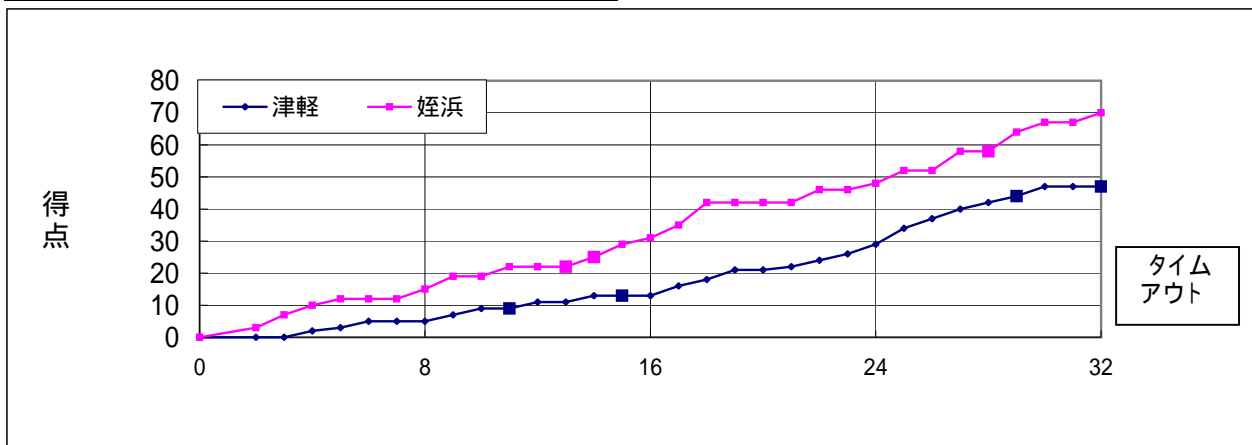

試合区分	1日目	予選リーグ	1GC4															
期日	2010年(平成22年)8月23日(月)		13:30															
会場	広島県立総合体育館																	
結果	津軽 47	70	姪浜															
	(青森)		(福岡)															
	<table border="1"> <tr> <td>5</td><td>-</td><td>15</td> </tr> <tr> <td>8</td><td>-</td><td>16</td> </tr> <tr> <td>16</td><td>-</td><td>17</td> </tr> <tr> <td>18</td><td>-</td><td>22</td> </tr> <tr> <td>-</td><td>-</td><td>-</td> </tr> </table>			5	-	15	8	-	16	16	-	17	18	-	22	-	-	-
5	-	15																
8	-	16																
16	-	17																
18	-	22																
-	-	-																
審判	主審 有澤 重行	副審 梶山 篤																