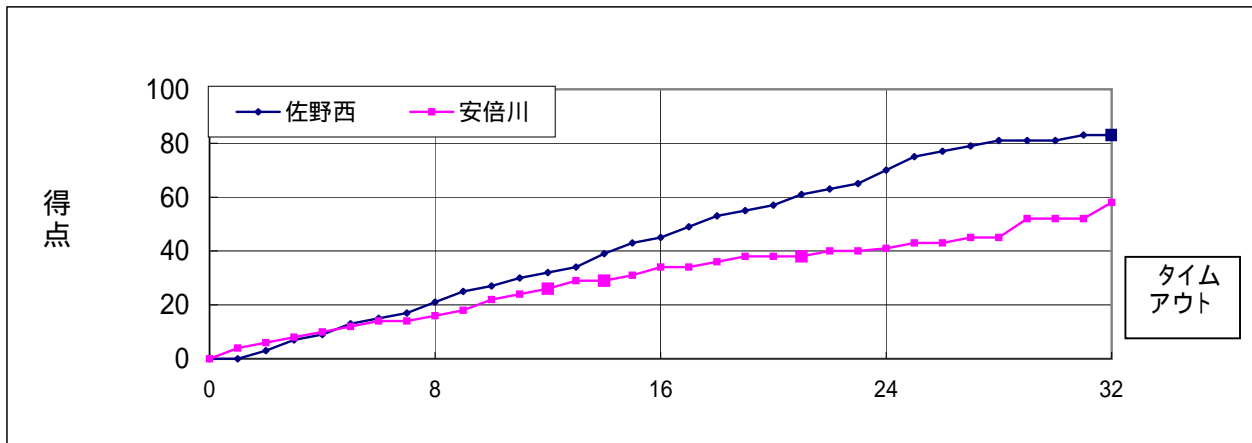

試合区分	1日目	予選リーグE	1GC3															
期日	2010年(平成22年)8月23日(月)		12:10															
会場	広島県立総合体育館																	
結果	佐野西 83 (栃木)	<table border="1"> <tr><td>21</td><td>-</td><td>16</td></tr> <tr><td>24</td><td>-</td><td>18</td></tr> <tr><td>25</td><td>-</td><td>7</td></tr> <tr><td>13</td><td>-</td><td>17</td></tr> <tr><td>-</td><td>-</td><td>-</td></tr> </table>	21	-	16	24	-	18	25	-	7	13	-	17	-	-	-	58 安倍川 (静岡)
21	-	16																
24	-	18																
25	-	7																
13	-	17																
-	-	-																
審判	主審 竹内 智己	副審 山田 大将																