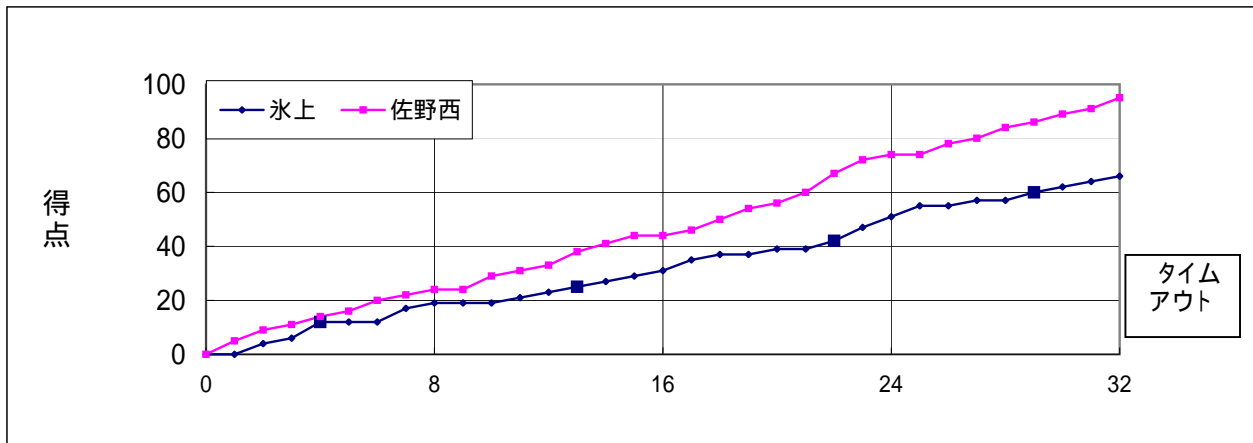

試合区分	1日目	予選リーグ	1GC1															
期日	2010年(平成22年)8月23日(月)		9:30															
会場	広島県立総合体育館																	
結果	氷上 66 (兵庫)	<table border="1"> <tr><td>19</td><td>-</td><td>24</td></tr> <tr><td>12</td><td>-</td><td>20</td></tr> <tr><td>20</td><td>-</td><td>30</td></tr> <tr><td>15</td><td>-</td><td>21</td></tr> <tr><td>-</td><td>-</td><td>-</td></tr> </table>	19	-	24	12	-	20	20	-	30	15	-	21	-	-	-	95 佐野西 (栃木)
19	-	24																
12	-	20																
20	-	30																
15	-	21																
-	-	-																
審判	主審 北川 浩三	副審 熊本 裕一郎																