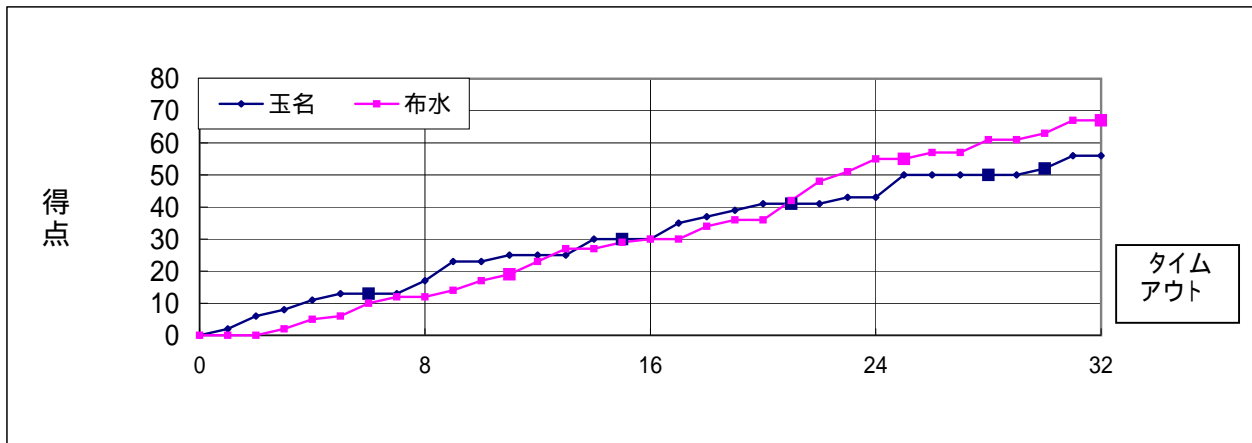

試合区分	1日目	予選リーグC	1GB3														
期日	2010年(平成22年)8月23日(月)		12:10														
会場	広島県立総合体育館																
結果	玉名	56	67 布水														
	(熊本)	<table border="1"> <tr><td>17</td><td>-</td><td>12</td></tr> <tr><td>13</td><td>-</td><td>18</td></tr> <tr><td>13</td><td>-</td><td>25</td></tr> <tr><td>13</td><td>-</td><td>12</td></tr> <tr><td>-</td><td>-</td><td>-</td></tr> </table>	17	-	12	13	-	18	13	-	25	13	-	12	-	-	-
17	-	12															
13	-	18															
13	-	25															
13	-	12															
-	-	-															
審判	主審	恩地 孝明	副審	佐々木 尚和													