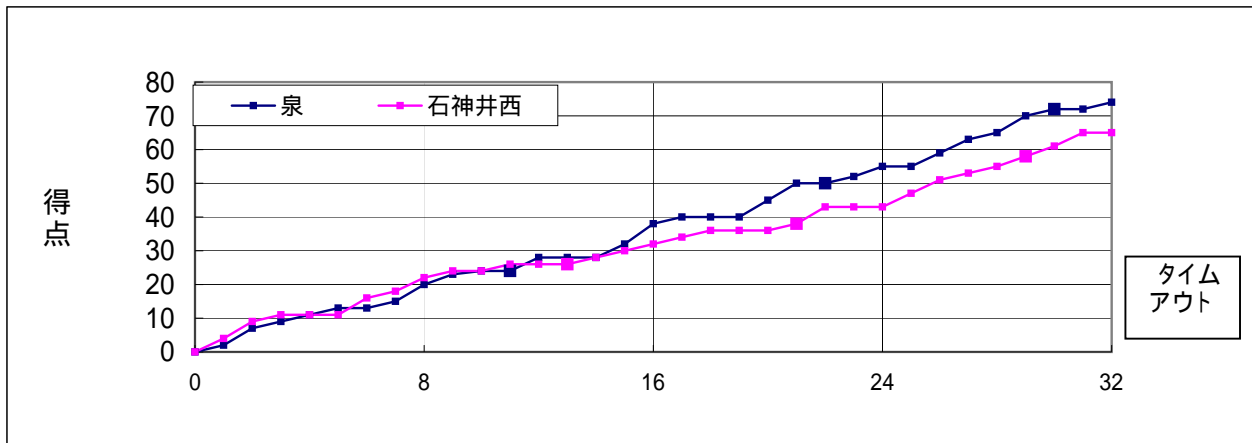

試合区分	1日目	予選リーグA	1GA1														
期日	2010年(平成22年)8月23日(月)		9:30														
会場	広島県立総合体育館																
結果	泉	74	65														
	(秋田)	<table border="1"> <tr><td>20</td><td>-</td><td>22</td></tr> <tr><td>18</td><td>-</td><td>10</td></tr> <tr><td>17</td><td>-</td><td>11</td></tr> <tr><td>19</td><td>-</td><td>22</td></tr> <tr><td>-</td><td>-</td><td>-</td></tr> </table>	20	-	22	18	-	10	17	-	11	19	-	22	-	-	-
20	-	22															
18	-	10															
17	-	11															
19	-	22															
-	-	-															
審判	主審	渡辺 博史	副審	福原 快顕													