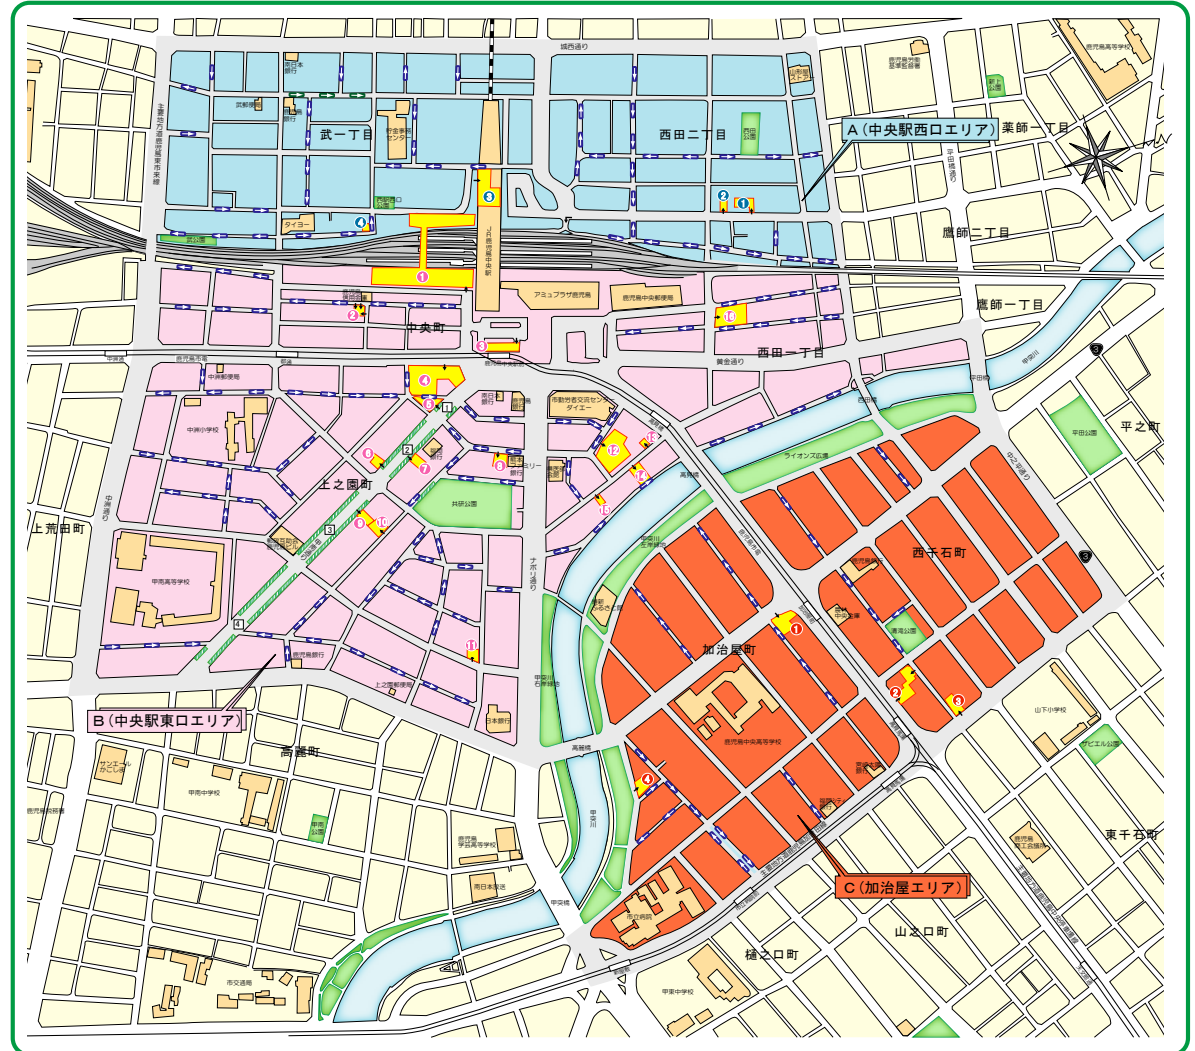

パーキングメーター			
番号	駐車場名称	収容台数	営業時間
①	中央駅貨物地区	3	6:00~20:00
②	中央駅地区	19	6:00~20:00
③	中央駅中地区	16	8:00~20:00
④	中央駅南地区	22	8:00~20:00

凡例	
①	駐車場(番号)
←	駐車場入口
■	パーキングメーター
→	一方通行(終日)
→	一方通行(時間規制)

- ・収容台数は、時間貸しとしてご利用できる台数を表示してあります。
- ・バリアフリー対応とは、お体が不自由な方、ご高齢な方用の駐車スペース台数を表示したものです。
- ・マイクロバス等の大型車が駐車可能な駐車場は「大型可」と表示してあります。
- ・駐車場によって高さの制限を設けられている場合は、「高さ制限有」と表示してあります。
- ・駐車場に関する表示内容は、平成18年8月末のデータとなっております。
- ・掲載許可をいただいた駐車場を掲載しております。