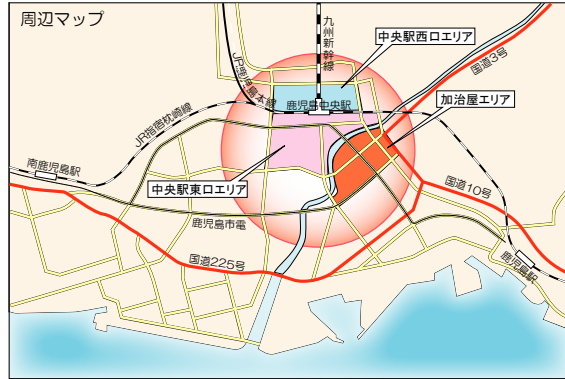

鹿児島中央駅周辺

A：中央駅西口エリア

番号	駐車場名称	収容台数	連絡先	営業時間	定休日	バリアフリー対応	備考
①	MDパーク西田	22	260-2422	24時間	なし		
②	ホテルユニオン立体駐車場	20	253-5800	24時間	なし		
③	サンフレスタ高架下駐車場	79	259-9688	24時間	なし	1台	高さ制限有
④	テクノパーキング武1丁目駐車場	20	238-9538	24時間	なし		