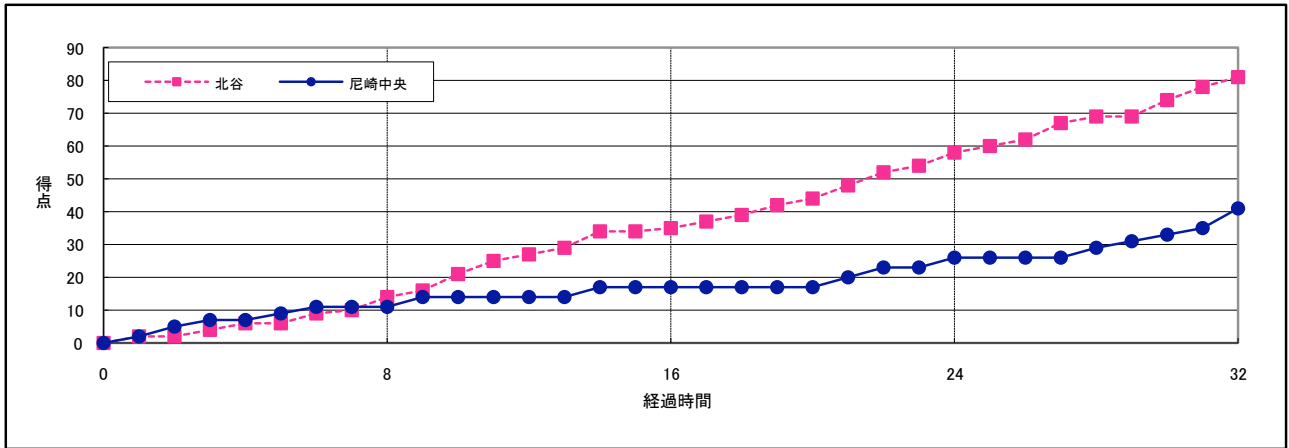

平成21年度全国中学校体育大会
第39回全国中学校バスケットボール大会

試合区分	2日目 女子 Gコート第4試合 決勝トーナメント1回戦			
日時	8月21日(金)		13:30 ~	
会場	サンアリーナせんだい			
結果	北谷	81	41	尼崎中央 兵庫
審判	主審 大江 裕之		副審 杉浦 元一	

【個人トータル表】 ×=スターティングメンバー / =出場選手

北谷							
No.	選手氏名	Pl-in	得点	3 P	2 P	F T	反則
4	直田 幸奈	×	9	1	2	2	0
5	安間 志織	×	11	0	5	1	0
6	比嘉 りみ	/	8	0	4	0	1
7	川上 麻莉亜	×	17	0	6	5	0
8	川上 美嬉	×	21	0	7	7	1
9	山城 晴菜	/	0	0	0	0	0
10	与那覇 沙耶	/	6	0	3	0	1
11	神谷 景子	×	6	0	3	0	0
12	島袋 舞央	/	0	0	0	0	0
13	仲村 秋璃	/	0	0	0	0	0
14	座喜味 瞳	/	2	0	1	0	0
15	知念 未来	/	0	0	0	0	2
16	石原 亜美	/	0	0	0	0	0
17	座喜味 美咲	/					
18	大橋 遥	/	1	0	0	1	0
監	當 眞 克也	/					
C	比嘉 学	/					
合計			81	1	31	16	5