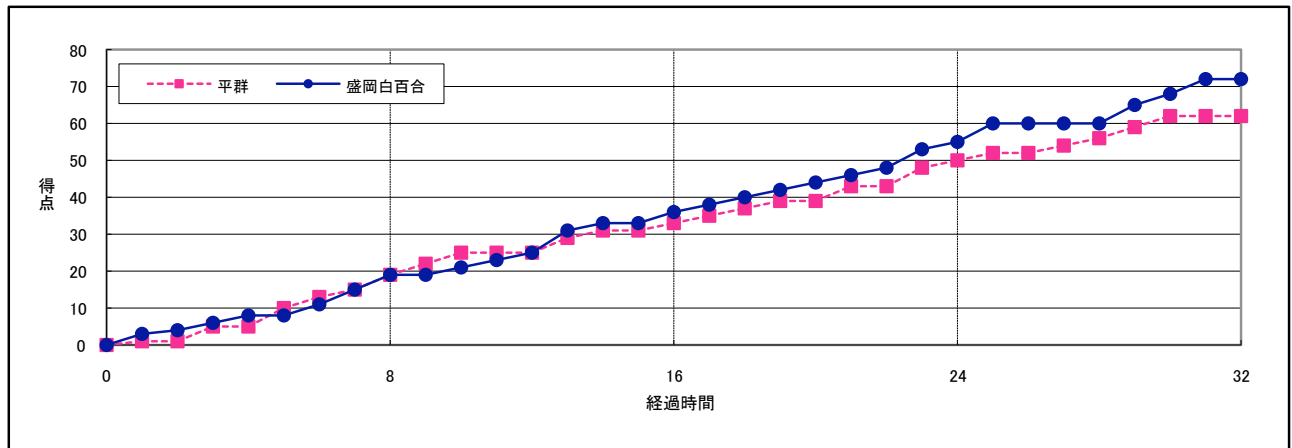

平成21年度全国中学校体育大会  
第39回全国中学校バスケットボール大会

試合区分	1日目 女子 Gコート第4試合 予選リーグ0			
日時	8月20日(木)		13:30 ~	
会場	サンアリーナせんだい			
結果	平群 奈良 ●	62	盛岡白百合 岩手 ○	72
審判	主審 江原 直樹		副審 鈴 恵美	

【個人トータル表】 ×=スターティングメンバー / =出場選手

平群							
No.	選手氏名	Pl-in	得点	3P	2P	FT	反則
4	坂上みなみ	×	18	3	2	5	1
5	本坊ゆりえ	×	17	2	2	7	4
6	外川智晴	×	9	0	4	1	2
7	廣瀬布由子						
8	岸優花	×	13	0	6	1	4
9	小坂花	/	0	0	0	0	4
10	奥本千紜						
11	小坂春	×	5	0	1	3	5
12	山下紗葉						
13	門田尚子						
14	野呂七海						
15	藤澤あかね						
16							
17							
18							
監	奥野和彦						
C	大内佑二						
合計			62	5	15	17	20