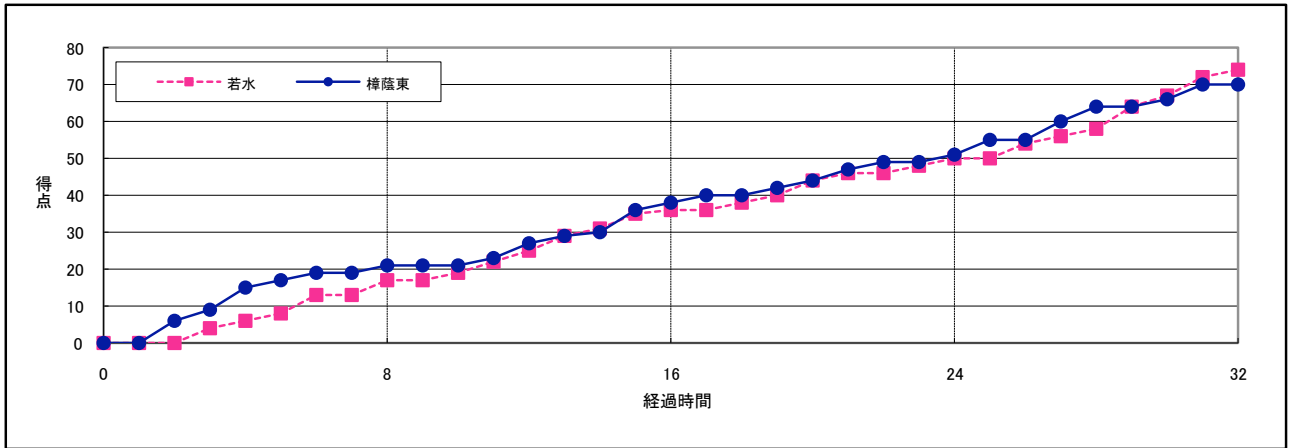

【個人トータル表】

×=スターティングメンバー / =出場選手

空欄=出場なし

若水							
No.	選手氏名	Pl-in	得点	3P	2P	FT	反則
4	木原 恵里奈	×	4	0	2	0	3
5	小林 結女	×	11	1	3	2	3
6	堀田 結衣歩	×	7	0	1	5	0
7	鐘ヶ江 かおり						
8	古海 まゆこ						
9	大河内 絵理奈						
10	鐘ヶ江 さゆり						
11	井 澗 絢音	/	4	0	1	2	1
12	宮田 明日香						
13	酒井 彩等	×	24	0	11	2	2
14	渡辺 好美	×	8	0	3	2	0
15	杉浦 百香						
16	高辻 真子	/	16	2	4	2	0
17	北原 あゆみ						
18	加藤 宇希波						
監	杉浦 裕司						
C							
合計			74	3	25	15	9