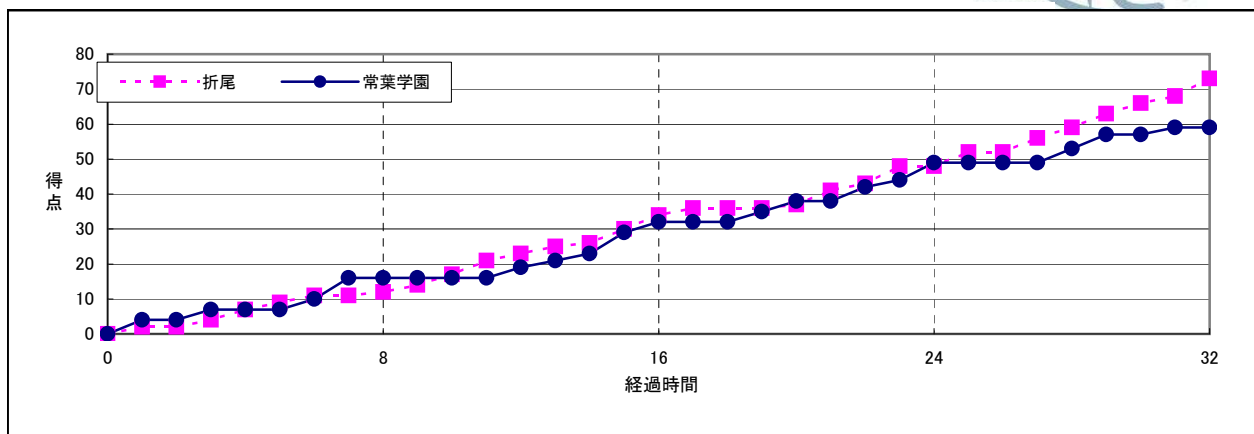

【game report】

No. 1 - HB - 3

平成20年度全国中学校体育大会  
第38回全国中学校バスケットボール大会

試合区分	1日目 女子 HBコート第3試合 予選リーグJ		
日時	8月23日(土)		12:10 ~
会場	東総合スポーツセンター		
結果	折尾	73	常葉学園 静岡
	福岡		
審判	主審 飯塚 勝	副審 猪又 雅広	

【個人トータル表】 ×=スターティングメンバー / =出場選手 空欄=出場なし