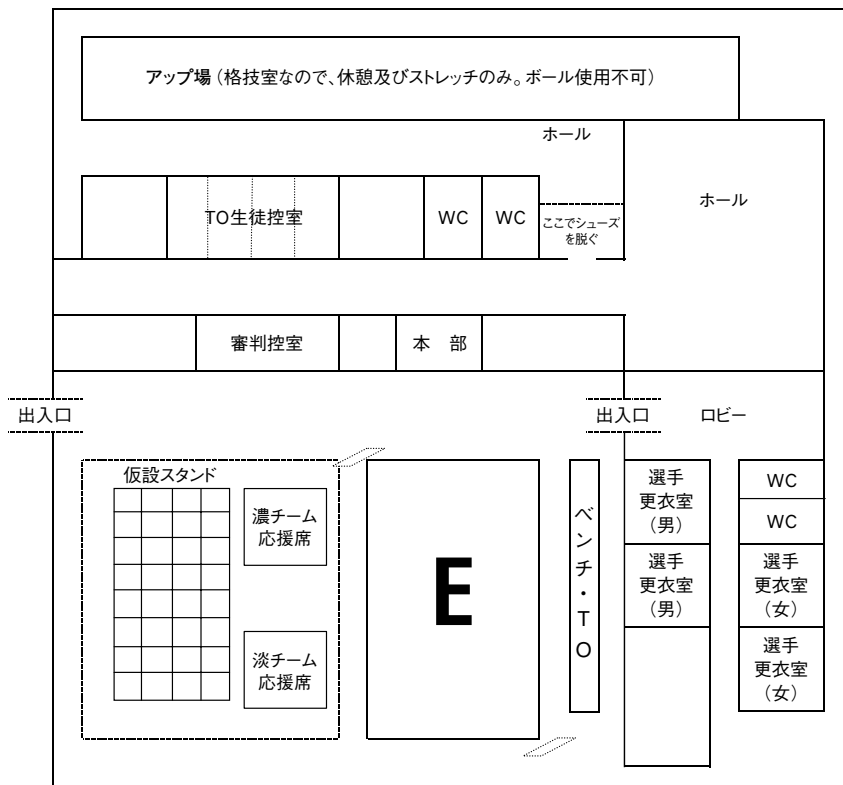

北海道立総合体育センター メインアリーナ会場図

※メインアリーナについては2階スタンドにチーム応援席（各チーム1ブロック）を設けます。

※きたえる会場のスタンドでは飲食は一切禁止です。

飲食をする場合はスタンド裏のホワイエをご利用ください。

北海道立総合体育センター サブアリーナ会場図

※仮設スタンド前列をチーム応援席にします。