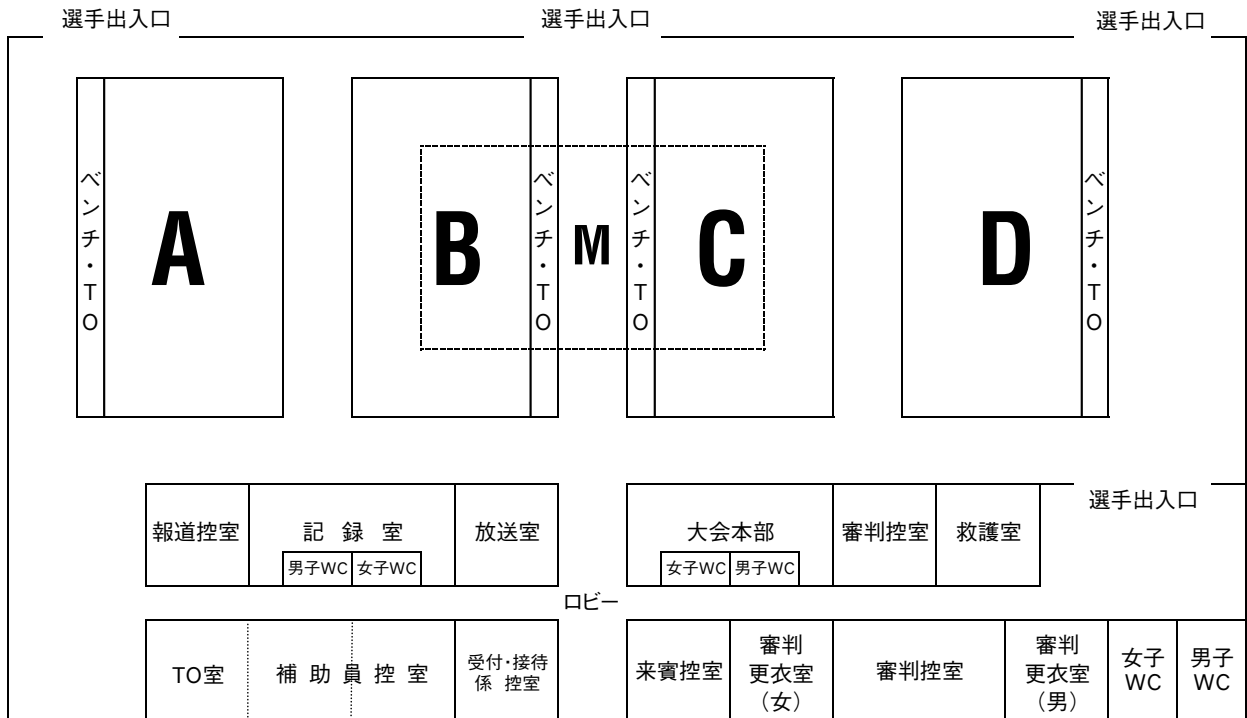

北海道立総合体育センター メインアリーナ会場図

※メインアリーナについては2階スタンドにチーム応援席（各チーム1ブロック）を設けます。

※きたえる会場のスタンドでは飲食は一切禁止です。

飲食をする場合はスタンド裏のホワイエをご利用ください。

北海道立総合体育センター サブアリーナ会場図

※仮設スタンド前列をチーム応援席にします。