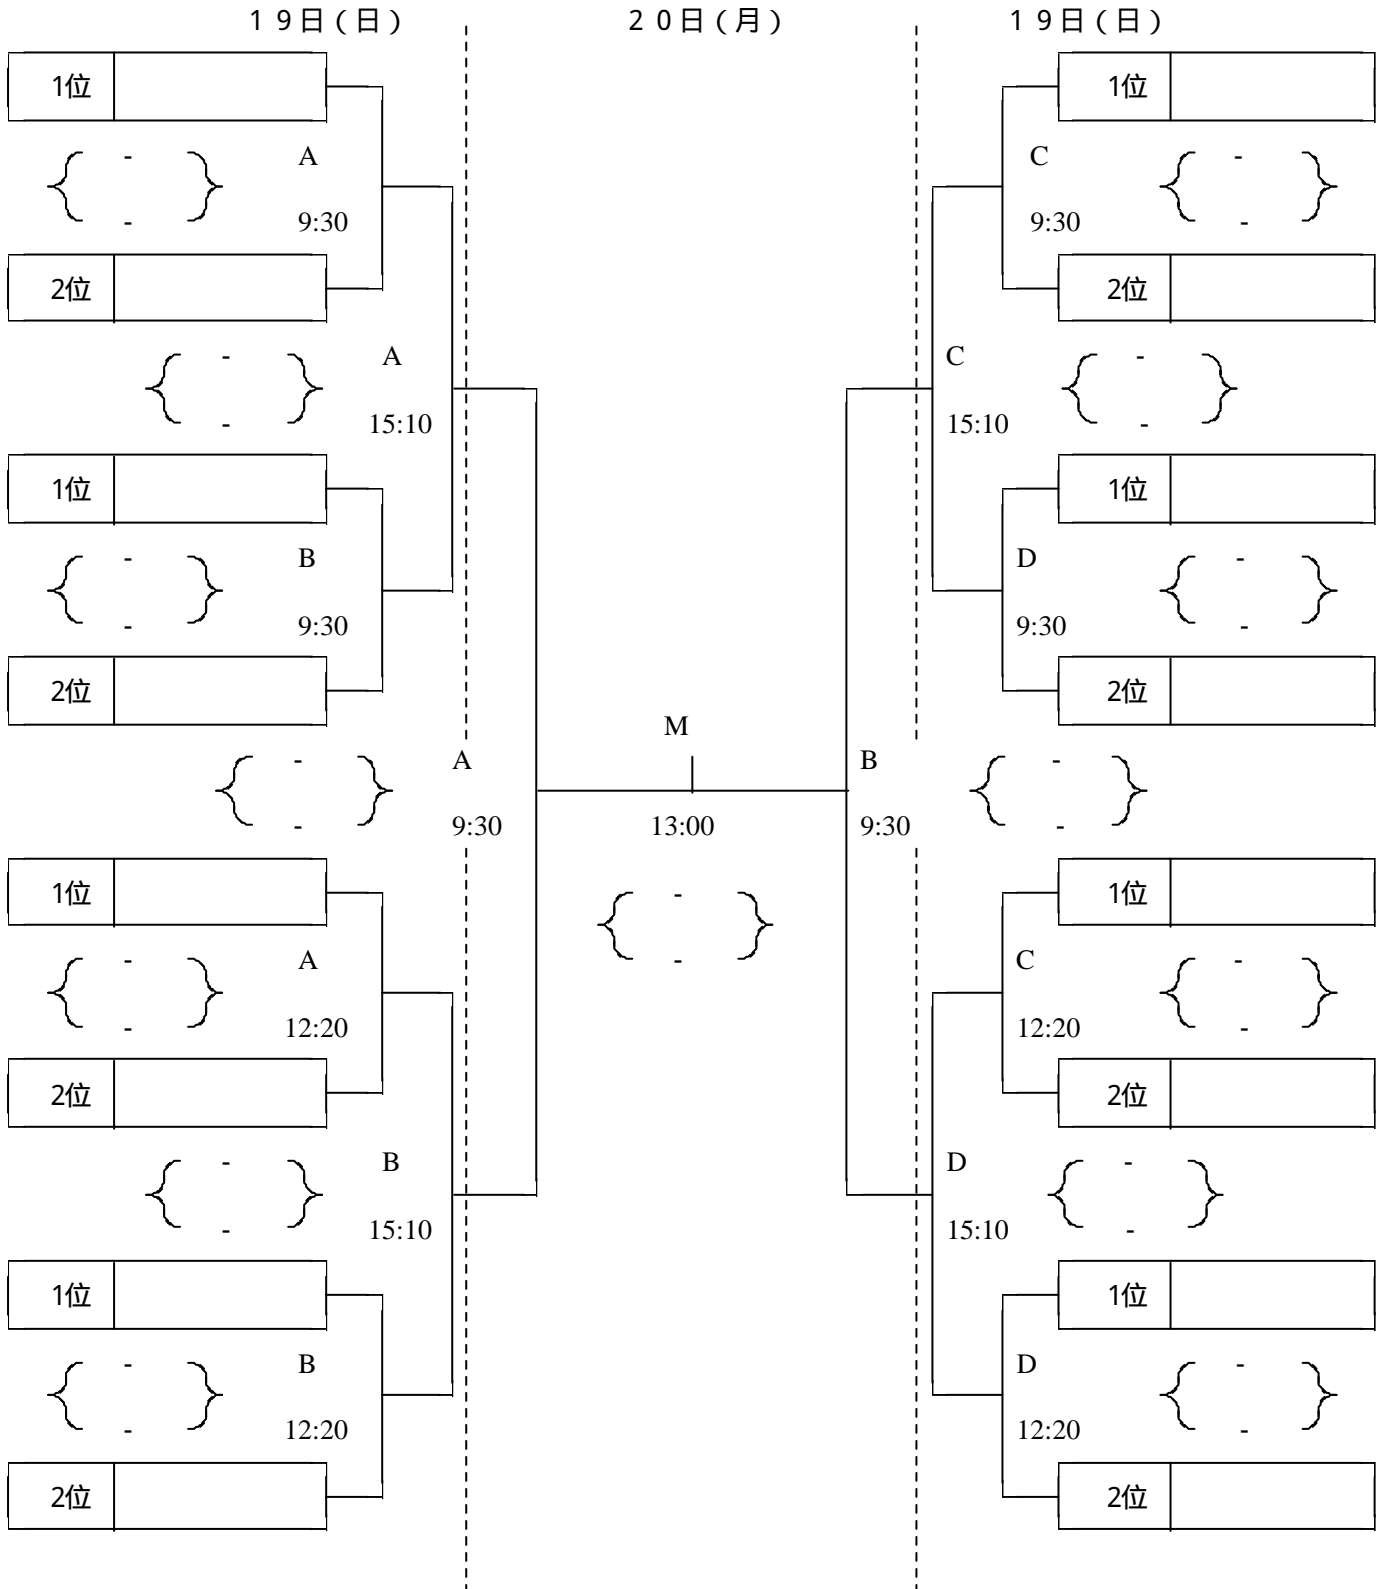

# 第31回 全国中学校バスケットボール大会 組合せ

## 女子決勝トーナメント組合せ

会場： 8月19日(日) 松江市総合体育館 A・Bコート  
 8月20日(月) 松江工業高校体育館 C・Dコート  
 松江市総合体育館 A・B・Mコート

女子決勝トーナメント

## 男子決勝トーナメント組合せ

会場： 8月19日(日) 松江市総合体育館 A・Bコート  
 8月20日(月) 松江工業高校体育館 C・Dコート  
 松江市総合体育館 A・B・Mコート

男子決勝トーナメント