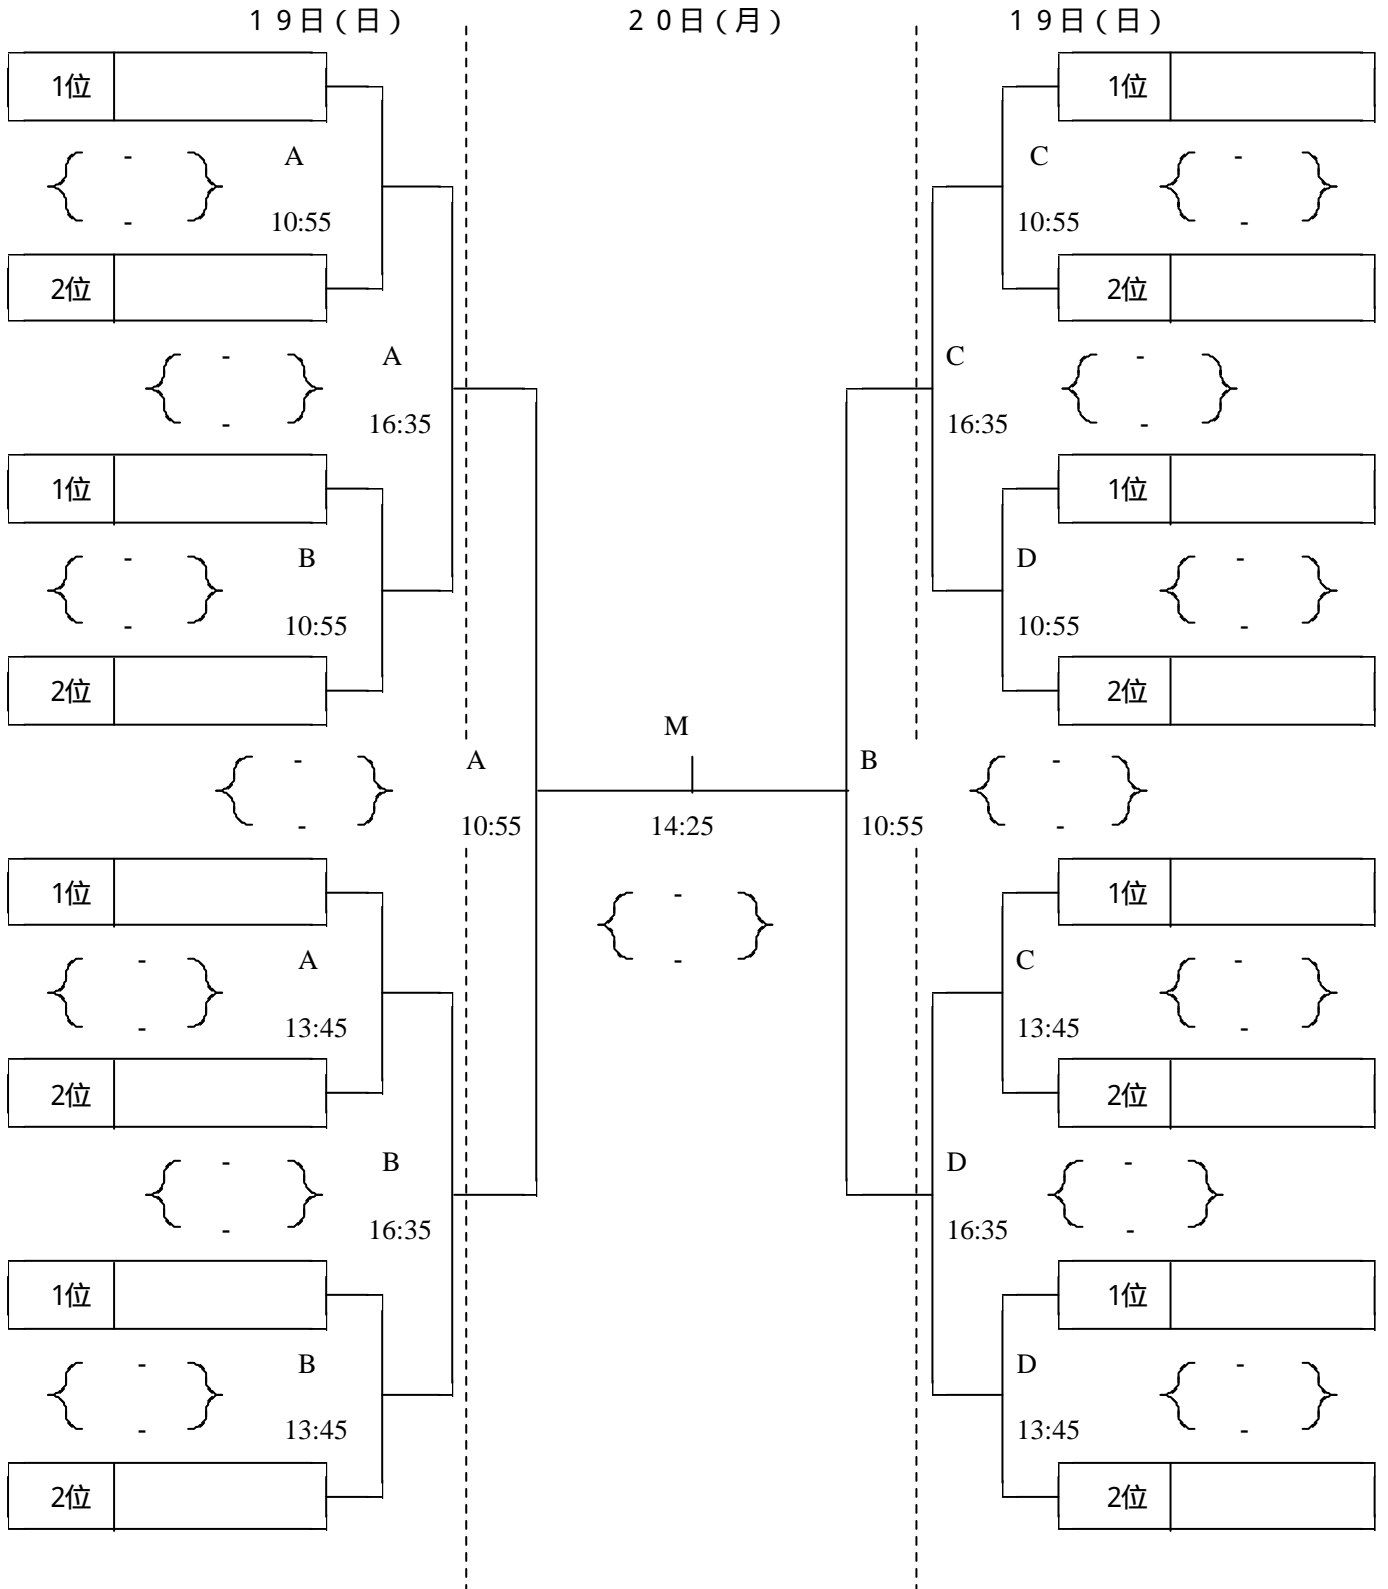

# 第31回 全国中学校バスケットボール大会 組合せ

## 女子決勝トーナメント組合せ

会場： 8月19日(日) 松江市総合体育館 A・Bコート  
 8月20日(月) 松江工業高校体育館 C・Dコート  
 松江市総合体育館 A・B・Mコート

女子決勝トーナメント

## 男子決勝トーナメント組合せ

会場： 8月19日(日) 松江市総合体育館 A・Bコート  
 8月20日(月) 松江工業高校体育館 C・Dコート  
 松江市総合体育館 A・B・Mコート

男子決勝トーナメント